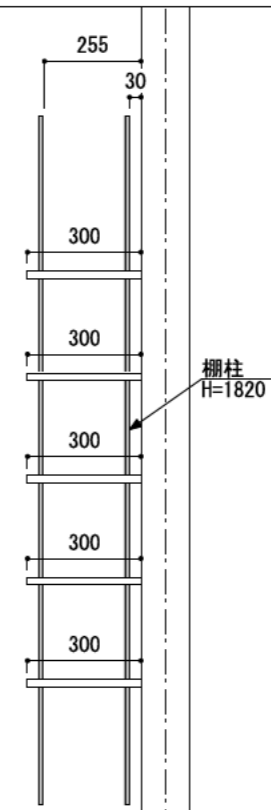

カラーバリエーションについて

セット品番の◆・■には、それぞれの色記号が入ります。
ご注文の際は、色記号をご記入ください。
※セット品番の◆・■と、パーツ品番の◆・■は同じ色記号となります。

色記号	WV	GO	RJ	DJ	BJ			
グレイランバー(◆)	ホワイト オパールコート	ベージュ オーク	ブラウン ウォールナット	ダーク ウォールナット	ブラック ウォールナット			
アートランバー○(■)	色記号	LW	CW	WC	NB	IJ	AJ	UJ
	色名	シエル ホワイト	クリア ホワイト	ホワイト チェリー	ナチュラル バーチ	ブライト ウォールナット	アッシュ ウォールナット	アンバー ウォールナット

A-A' 断面

CL