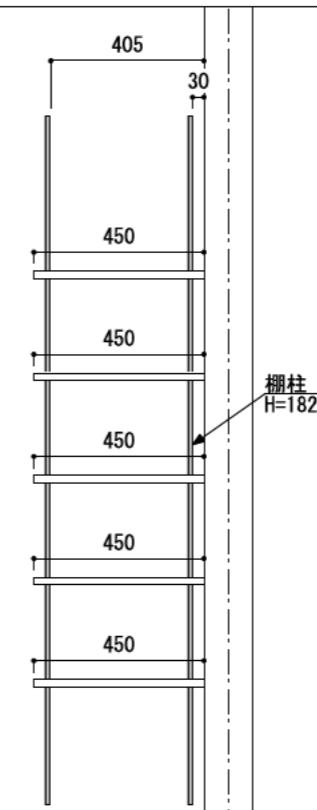

カラーバリエーションについて

セット品番の◆・■には、それぞれの色記号が入ります。ご注文の際は、色記号をご記入ください。
※セット品番の◆・■と、パーツ品番の◆・■は同じ色記号となります。

色記号	WV	GO	RJ	DJ	BJ		
グレイランバー(◆)	ホワイト オパール	ベージュ オーク	ブラウン ウォールナット	ダーク ウォールナット	ブラック ウォールナット		
色記号	LW	CW	WC	NB	IJ	AJ	UJ
アートランバー○(■)	シエル ホワイト	クリア ホワイト	ホワイト チェリー	ナチュラル バーチ	ブライト ウォールナット	アッシュ ウォールナット	アンバー ウォールナット

A-A' 断面

CL