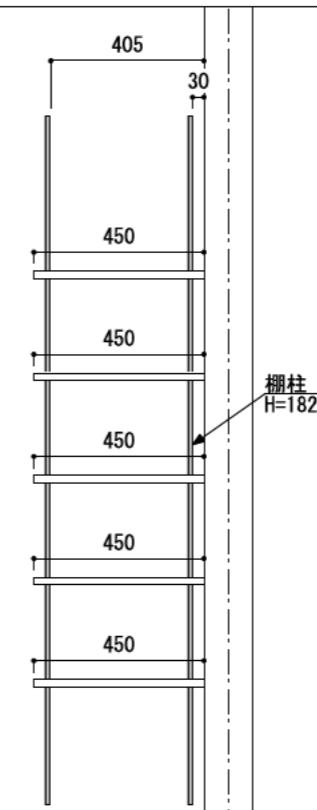

カラーバリエーションについて

セット品番の◆・■には、それぞれの色記号が入ります。ご注文の際は、色記号をご記入ください。
※セット品番の◆・■と、パーツ品番の◆・■は同じ色記号となります。

色記号	WV	GO	RJ	DJ	BJ		
グレイランバー(◆)	ホワイト オパール	ベージュ オーク	ブラウン ウォールナット	ダーク ウォールナット	ブラック ウォールナット		
アートランバー○(■)	色記号	LW	CW	WC	NB	IJ	AJ UJ
	色名	シエル ホワイト	クリア ホワイト	ホワイト チェリー	ナチュラル バーチ	ブライト ウォールナット	アッシュ ウォールナット アンバー ウォールナット

A-A' 断面

CL