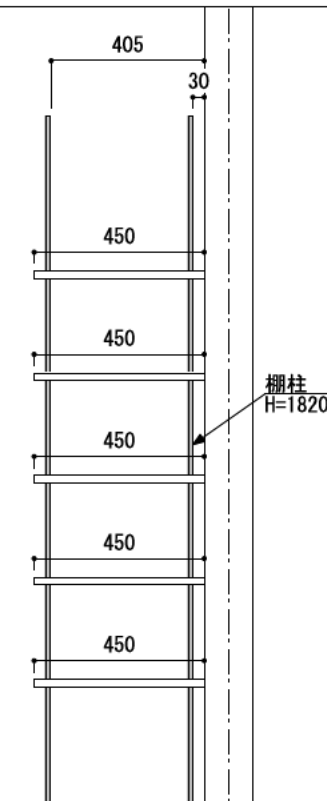

カラーバリエーションについて

セット品番の◆・■には、それぞれの色記号が入ります。ご注文の際は、色記号をご記入ください。
※セット品番の◆・■と、パーツ品番の◆・■は同じ色記号となります。

色記号	WV	GO	RJ	DJ	BJ		
グレイランバー(◆)	ホワイト オパール	ベージュ オーク	ブラウン ウォールナット	ダーク ウォールナット	ブラック ウォールナット		
アートランバー○(■)	色記号	LW	CW	WC	NB	IJ	AJ UJ
	色名	シエル ホワイト	クリア ホワイト	ホワイト チェリー	ナチュラル バーチ	ブライト ウォールナット	アッシュ ウォールナット アンバー ウォールナット

A-A' 断面

CL