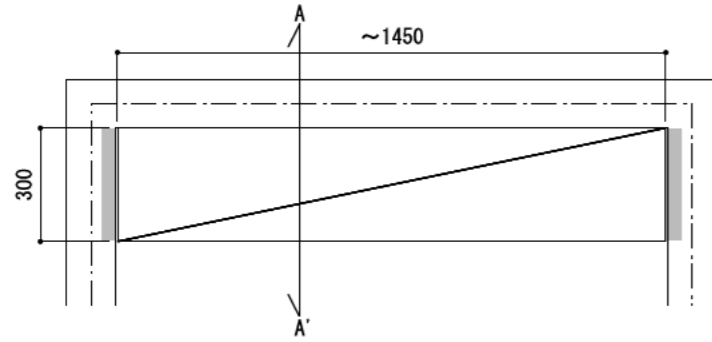

壁に部材を直接取り付けの際は、必ず下地を付けるようにしてください。

■ 下地必要位置

※製品を設置する壁面に厚さ12mm以上のコンパネ下地（現場調達）を貼ってください。

※当図面はイメージ及び寸法の確認用であり、発注時には納まり、下地等の打合せが必要です。

※躯体の状況をご確認ください。

※施工方法、構成およびサイズにより、お見積り価格が変わります。

※棚板・棚受の耐荷重はランバーカタログの耐荷重表をご確認ください。

※既製サイズ以外の部材は現場カットをお願いします。

カラーバリエーションについて

セット品番の■には、それぞれの色記号が入ります。  
ご注文の際は、色記号をご記入ください。  
※セット品番の■と、パーツ品番の■は同じ色記号となります。

アートランバーO(■)	色記号	LW	CW	WC	NB	IJ	AJ	UJ
	色名	シエルホワイト	クリアホワイト	ホワイトチェリー	ナチュラルパーズ	プライトウォールナット	アッシュウォールナット	アンバーウォールナット