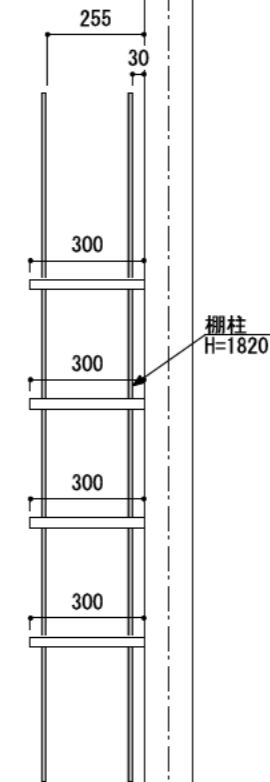

カラーバリエーションについて

セット品番の■には、それぞれの色記号が入ります。
ご注文の際は、色記号をご記入ください。
※セット品番の■と、パーツ品番の■は同じ色記号となります。

アートランバーO(■)	色記号	LW	CW	WC	NB	IJ	AJ	UJ
	色名	シエルホワイト	クリアホワイト	ホワイトチェリー	ナチュラルパーズ	プライトウォールナット	アッシュウォールナット	アンバーウォールナット

A-A' 断面

CL