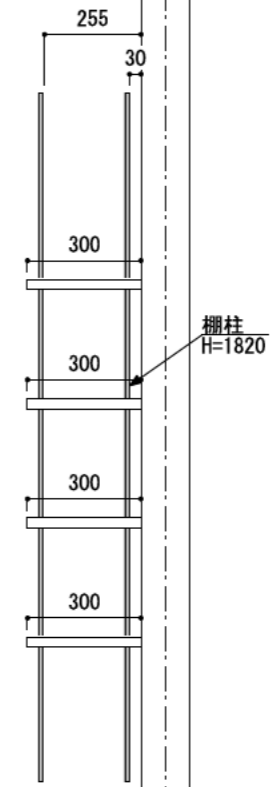

カラーバリエーションについて

セット品番の■には、それぞれの色記号が入ります。
ご注文の際は、色記号をご記入ください。
※セット品番の■と、パーツ品番の■は同じ色記号となります。

アートランバーO(■)	色記号	LW	CW	WC	NB	IJ	AJ	UJ
	色名	シエルホワイト	クリアホワイト	ホワイトチェリー	ナチュラルパーズ	プライトウォールナット	アッシュウォールナット	アンバーウォールナット

CL