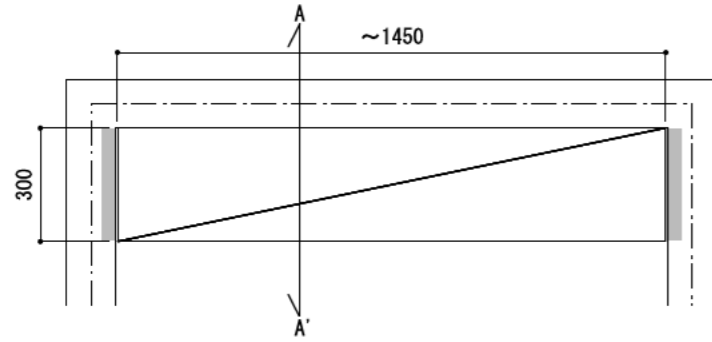

壁に部材を直接取り付けの際は、必ず下地を付けるようにしてください。

■ 下地必要位置

※製品を設置する壁面に厚さ12mm以上のコンパネ下地（現場調達）を貼ってください。

※当図面はイメージ及び寸法の確認用であり、発注時には納まり、下地等の打合せが必要です。

※躯体の状況をご確認ください。

※施工方法、構成およびサイズにより、お見積り価格が変わります。

※棚板・棚受の耐荷重はランバーカタログの耐荷重表をご確認ください。

※既製サイズ以外の部材は現場カットをお願いします。

A-A' 断面

カラーバリエーションについて

セット品番の■には、それぞれの色記号が入ります。
ご注文の際は、色記号をご記入ください。
※セット品番の■と、パーツ品番の■は同じ色記号となります。

アートランバーO(■)	色記号	LW	CW	WC	NB	IJ	AJ	UJ
	色名	シエルホワイト	クリアホワイト	ホワイトチェリー	ナチュラルパーズ	プライトウォールナット	アッシュウォールナット	アンバーウォールナット