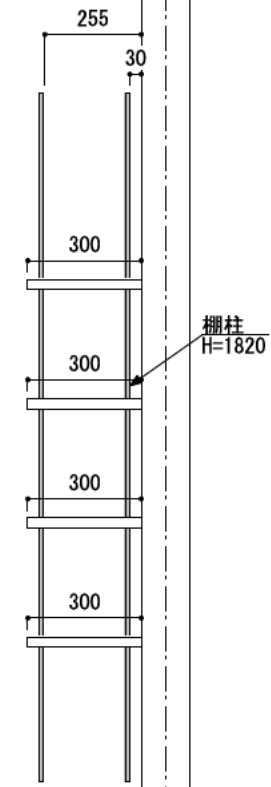

カラーバリエーションについて

セット品番の■には、それぞれの色記号が入ります。
ご注文の際は、色記号をご記入ください。
※セット品番の■と、パーツ品番の■は同じ色記号となります。

アートランバーO(■)	色記号	LW	CW	WC	NB	IJ	AJ	UJ
	色名	シエルホワイト	クリアホワイト	ホワイトチェリー	ナチュラルパーズ	プライトウォールナット	アッシュウォールナット	アンバーウォールナット

CL