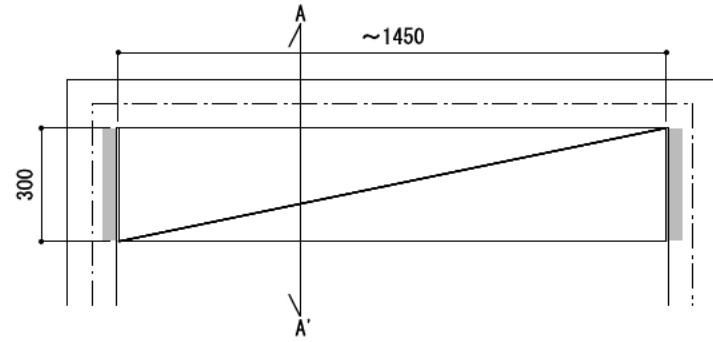

壁に部材を直接取り付けの際は、必ず下地を付けるようにしてください。

■ 下地必要位置

※製品を設置する壁面に厚さ12mm以上のコンパネ下地（現場調達）を貼ってください。

※当図面はイメージ及び寸法の確認用であり、発注時には納まり、下地等の打合せが必要です。

※躯体の状況をご確認ください。

※施工方法、構成およびサイズにより、お見積り価格が変わります。

※棚板・棚受の耐荷重はランバーカタログの耐荷重表をご確認ください。

※既製サイズ以外の部材は現場カットをお願いします。

A-A' 断面

カラーバリエーションについて

セット品番の■には、それぞれの色記号が入ります。
ご注文の際は、色記号をご記入ください。
※セット品番の■と、パーツ品番の■は同じ色記号となります。

アートランバーO(■)	色記号	LW	CW	WC	NB	IJ	AJ	UJ
	色名	シエルホワイト	クリアホワイト	ホワイトチェリー	ナチュラルパーズ	プライトウォールナット	アッシュウォールナット	アンバーウォールナット