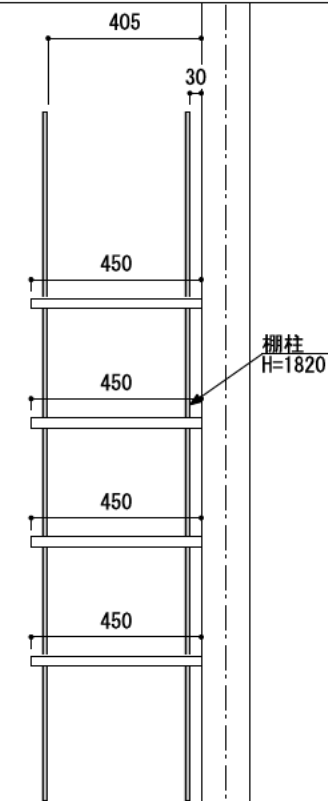

カラーバリエーションについて

セット品番の■には、それぞれの色記号が入ります。
ご注文の際は、色記号をご記入ください。
※セット品番の■と、パーツ品番の■は同じ色記号となります。

アートランバーO(■)	色記号	LW	CW	WC	NB	IJ	AJ	UJ
	色名	シエルホワイト	クリアホワイト	ホワイトチェリー	ナチュラルパーズ	プライトウォールナット	アッシュウォールナット	アンティークウォールナット

A-A' 断面

CL