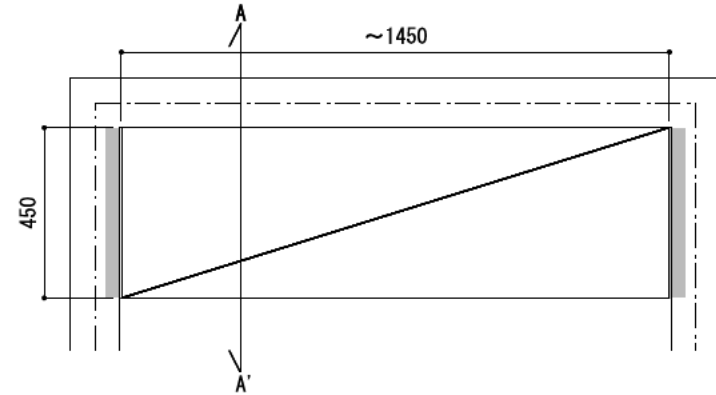

壁に部材を直接取り付けの際は、必ず下地を付けるようにしてください。

■ 下地必要位置

※製品を設置する壁面に厚さ12mm以上のコンパネ下地（現場調達）を貼ってください。

※当図面はイメージ及び寸法の確認用であり、発注時には納まり、下地等の打合せが必要です。

※躯体の状況をご確認ください。

※施工方法、構成およびサイズにより、お見積り価格が変わります。

※棚板・棚受の耐荷重はランバーカタログの耐荷重表をご確認ください。

※既製サイズ以外の部材は現場カットをお願いします。