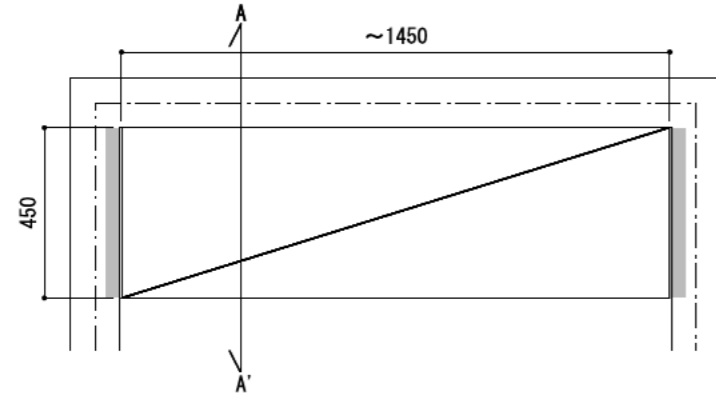

壁に部材を直接取り付けの際は、必ず下地を付けるようにしてください。

■ 下地必要位置

※製品を設置する壁面に厚さ12mm以上のコンパネ下地（現場調達）を貼ってください。

※当図面はイメージ及び寸法の確認用であり、発注時には納まり、下地等の打合せが必要です。

※躯体の状況をご確認ください。

※施工方法、構成およびサイズにより、お見積り価格が変わります。

※棚板・棚受の耐荷重はランバーカタログの耐荷重表をご確認ください。

※既製サイズ以外の部材は現場カットをお願いします。