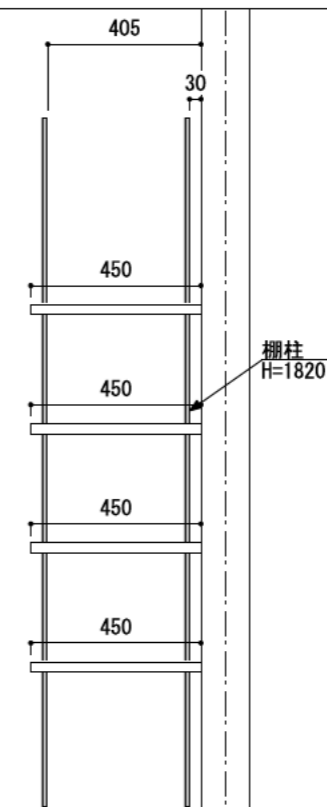

カラーバリエーションについて

セット品番の■には、それぞれの色記号が入ります。
ご注文の際は、色記号をご記入ください。
※セット品番の■と、パーツ品番の■は同じ色記号となります。

アートランバーO(■)	色記号	LW	CW	WC	NB	IJ	AJ	UJ
	色名	シエルホワイト	クリアホワイト	ホワイトチェリー	ナチュラルパーズ	プライトウォールナット	アッシュウォールナット	アンティークウォールナット

A-A' 断面

CL