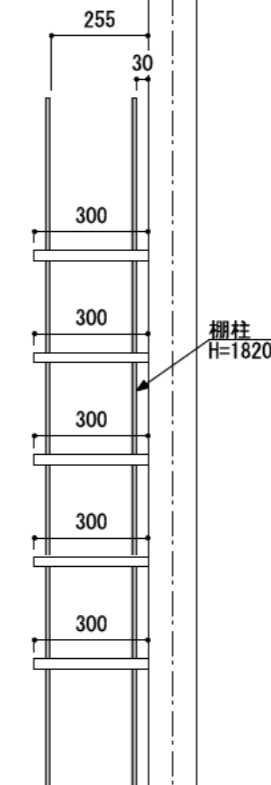

カラーバリエーションについて

セット品番の■には、それぞれの色記号が入ります。
ご注文の際は、色記号をご記入ください。
※セット品番の■と、パーツ品番の■は同じ色記号となります。

アートランバーO(■)	色記号	LW	CW	WC	NB	IJ	AJ	UJ
	色名	シエルホワイト	クリアホワイト	ホワイトチェリー	ナチュラルパーズ	プライトウォールナット	アッシュウォールナット	アンバーウォールナット

CL