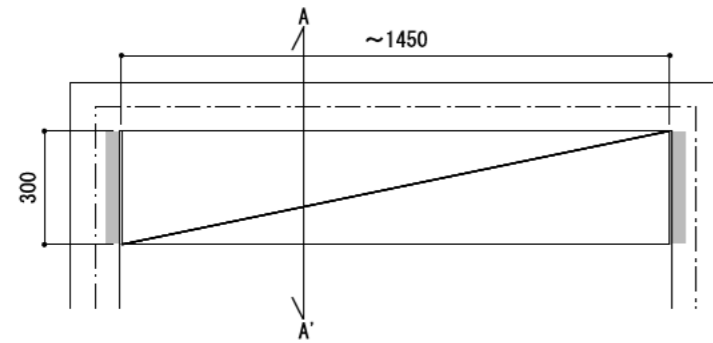

壁に部材を直接取り付けの際は、必ず下地を付けるようにしてください。

下地必要位置

※製品を設置する壁面に厚さ12mm以上のコンパネ下地（現場調達）を貼ってください。

※当図面はイメージ及び寸法の確認用であり、発注時には納まり、下地等の打合せが必要です。

※躯体の状況をご確認ください。

※施工方法、構成およびサイズにより、お見積り価格が変わります。

※棚板・棚受の耐荷重はランバーカタログの耐荷重表をご確認ください。

※既製サイズ以外の部材は現場カットをお願いします。

A-A' 断面

カラーバリエーションについて

セット品番の■には、それぞれの色記号が入ります。
ご注文の際は、色記号をご記入ください。
※セット品番の■と、パーツ品番の■は同じ色記号となります。

アートランバーO(■)	色記号	LW	CW	WC	NB	IJ	AJ	UJ
	色名	シエルホワイト	クリアホワイト	ホワイトチェリー	ナチュラルパーズ	プライトウォールナット	アッシュウォールナット	アンバーウォールナット