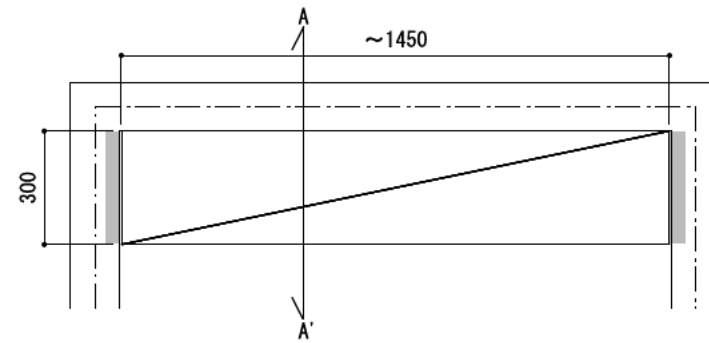

壁に部材を直接取り付けの際は、必ず下地を付けるようにしてください。

■ 下地必要位置

※製品を設置する壁面に厚さ12mm以上のコンパネ下地（現場調達）を貼ってください。

※当図面はイメージ及び寸法の確認用であり、発注時には納まり、下地等の打合せが必要です。

※躯体の状況をご確認ください。

※施工方法、構成およびサイズにより、お見積り価格が変わります。

※棚板・棚受の耐荷重はランバーカタログの耐荷重表をご確認ください。

※既製サイズ以外の部材は現場カットをお願いします。

カラーバリエーションについて

セット品番の■には、それぞれの色記号が入ります。  
ご注文の際は、色記号をご記入ください。  
※セット品番の■と、パーツ品番の■は同じ色記号となります。

アートランバーO(■)	色記号	LW	CW	WC	NB	IJ	AJ	UJ
	色名	シエラホワイト	クリアホワイト	ホワイトチェリー	ナチュラルパーズ	プライトウォールナット	アッシュウォールナット	アンバーウォールナット

ランバーシリーズ

セット品番

右表参照

作成日

2022年4月25日

縮尺

1/20