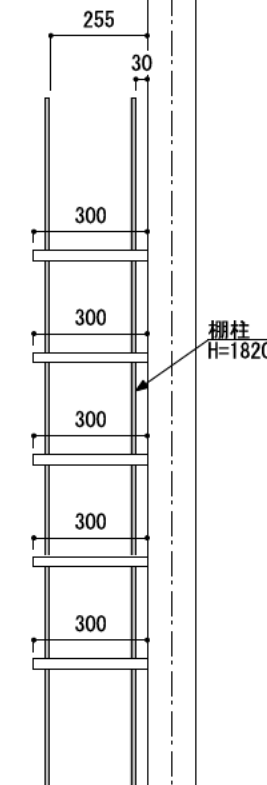

壁に部材を直接取り付けの際は、必ず下地を付けるようにしてください。

■ 下地必要位置

※製品を設置する壁面に厚さ12mm以上のコンパネ下地（現場調達）を貼ってください。

※当図面はイメージ及び寸法の確認用であり、発注時には納まり、下地等の打合せが必要です。

※躯体の状況をご確認ください。

※施工方法、構成およびサイズにより、お見積り価格が変わります。

※棚板・棚受の耐荷重はランバーカタログの耐荷重表をご確認ください。

※既製サイズ以外の部材は現場カットをお願いします。

カラーバリエーションについて

セット品番の■には、それぞれの色記号が入ります。  
ご注文の際は、色記号をご記入ください。  
※セット品番の■と、パーツ品番の■は同じ色記号となります。

アートランバーO(■)	色記号	LW	CW	WC	NB	IJ	AJ	UJ
	色名	シエラホワイト	クリアホワイト	ホワイトチェリー	ナチュラルパーズ	プライトウォールナット	アッシュウォールナット	アンバーウォールナット

A-A' 断面

CL

棚柱  
H=1820

FL

ステンレス棚柱棚板セット

棚板	棚柱色	セット品番
アートランバーOタイプ	シルバー(シンプル)	AH000019■SS 奥行300
	シルバー(ゴムカバー)	AH000019■GS 奥行300
	ホワイト(シンプル)	AH000019■SW 奥行300
	ホワイト(ゴムカバー)	AH000019■GW 奥行300

南海プライウッド株式会社

商品名

ランバーシリーズ

セット品番

右表参照

作成日

2022年4月25日

縮尺

1/20