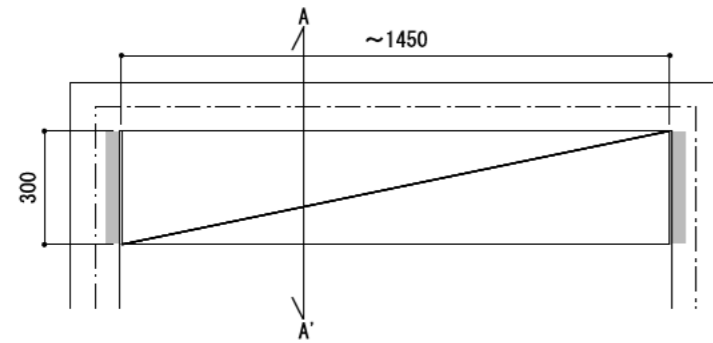

壁に部材を直接取り付けの際は、必ず下地を付けるようにしてください。

下地必要位置

※製品を設置する壁面に厚さ12mm以上のコンパネ下地（現場調達）を貼ってください。

※当図面はイメージ及び寸法の確認用であり、発注時には納まり、下地等の打合せが必要です。

※躯体の状況をご確認ください。

※施工方法、構成およびサイズにより、お見積り価格が変わります。

※棚板・棚受の耐荷重はランバーカタログの耐荷重表をご確認ください。

※既製サイズ以外の部材は現場カットをお願いします。

A-A' 断面

カラーバリエーションについて

セット品番の■には、それぞれの色記号が入ります。
ご注文の際は、色記号をご記入ください。
※セット品番の■と、パーツ品番の■は同じ色記号となります。

アートランバーO(■)	色記号	LW	CW	WC	NB	IJ	AJ	UJ
	色名	シエラホワイト	クリアホワイト	ホワイトチェリー	ナチュラルパーズ	プライトウォールナット	アッシュウォールナット	アンバーウォールナット