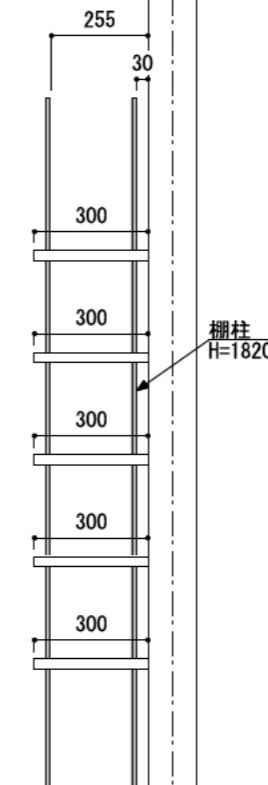

ステンレス棚柱棚板セット

棚板	棚柱色	セット品番
アートランバーOタイプ	シルバー(シンプル)	AH000019■SS 奥行300
	シルバー(ゴムカバー)	AH000019■GS 奥行300
	ホワイト(シンプル)	AH000019■SW 奥行300
	ホワイト(ゴムカバー)	AH000019■GW 奥行300

南海プライウッド株式会社

商品名

ランバーシリーズ

セット品番

右表参照

作成日

2022年4月25日

縮尺

1/20