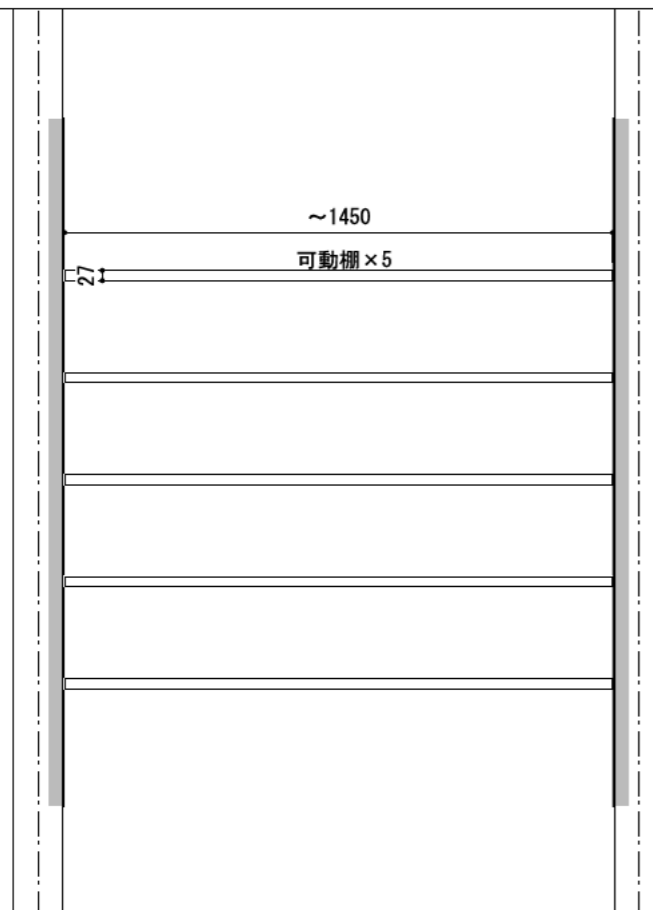

カラーバリエーションについて

セット品番の■には、それぞれの色記号が入ります。
ご注文の際は、色記号をご記入ください。
※セット品番の■と、パーツ品番の■は同じ色記号となります。

アートランバーO(■)	色記号	LW	CW	WC	NB	IJ	AJ	UJ
	色名	シルバー	クリア	ホワイト	ナチュラル	プライト	アッシュ	アンバー
		ホワイト	ホワイト	チェリー	パーズ	ウォールナット	ウォールナット	ウォールナット

A-A' 断面

CL