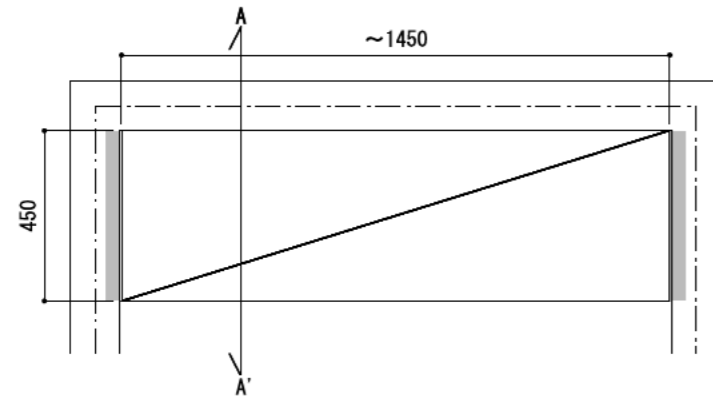

壁に部材を直接取り付けの際は、必ず下地を付けるようにしてください。

■ 下地必要位置

※製品を設置する壁面に厚さ12mm以上のコンパネ下地（現場調達）を貼ってください。

※当図面はイメージ及び寸法の確認用であり、発注時には納まり、下地等の打合せが必要です。

※躯体の状況をご確認ください。

※施工方法、構成およびサイズにより、お見積り価格が変わります。

※棚板・棚受の耐荷重はランバーカタログの耐荷重表をご確認ください。

※既製サイズ以外の部材は現場カットをお願いします。

カラーバリエーションについて

セット品番の■には、それぞれの色記号が入ります。  
ご注文の際は、色記号をご記入ください。  
※セット品番の■と、パーツ品番の■は同じ色記号となります。

アートランバーO(■)	色記号	LW	CW	WC	NB	IJ	AJ	UJ
	色名	シルバー	クリア	ホワイト	ナチュラル	プライト	アッシュ	アンバー
		ホワイト	ホワイト	チェリー	パーズ	ウォールナット	ウォールナット	ウォールナット