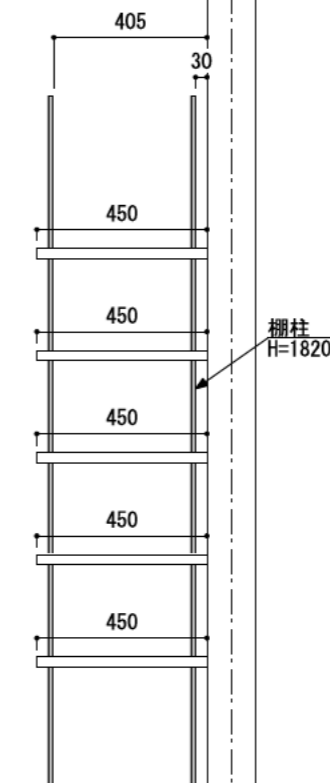

カラーバリエーションについて

セット品番の■には、それぞれの色記号が入ります。
ご注文の際は、色記号をご記入ください。
※セット品番の■と、パーツ品番の■は同じ色記号となります。

アートランバーO(■)	色記号	LW	CW	WC	NB	IJ	AJ	UJ
	色名	シルバー	クリア	ホワイト	ナチュラル	プライト	アッシュ	アンバー
		ホワイト	ホワイト	チェリー	パーズ	ウォールナット	ウォールナット	ウォールナット

A-A' 断面

CL