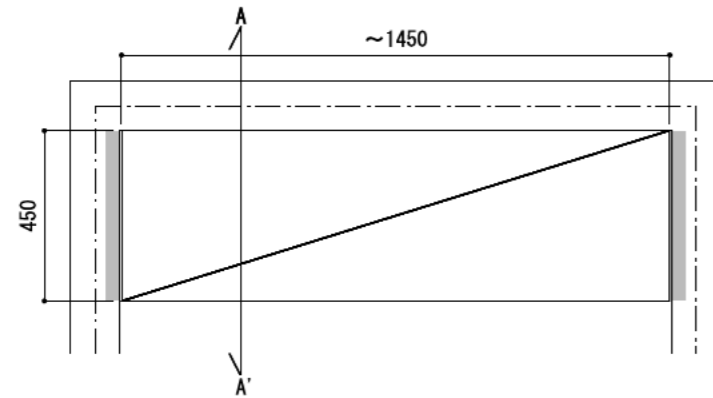

壁に部材を直接取り付けの際は、必ず下地を付けるようにしてください。

下地必要位置

※製品を設置する壁面に厚さ12mm以上のコンパネ下地（現場調達）を貼ってください。

※当図面はイメージ及び寸法の確認用であり、発注時には納まり、下地等の打合せが必要です。

※躯体の状況をご確認ください。

※施工方法、構成およびサイズにより、お見積り価格が変わります。

※棚板・棚受の耐荷重はランバーカタログの耐荷重表をご確認ください。

※既製サイズ以外の部材は現場カットをお願いします。