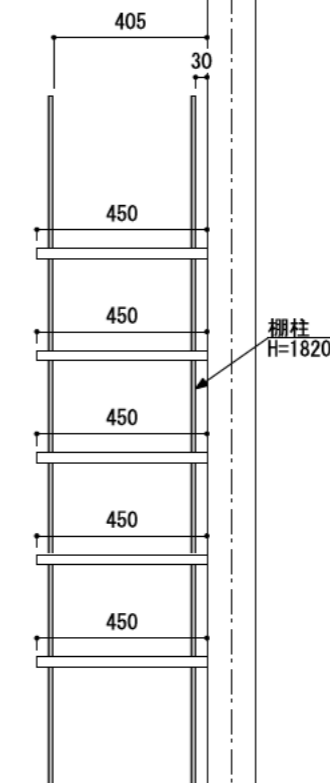

カラーバリエーションについて

セット品番の■には、それぞれの色記号が入ります。
ご注文の際は、色記号をご記入ください。
※セット品番の■と、パーツ品番の■は同じ色記号となります。

アートランバーO(■)	色記号	LW	CW	WC	NB	IJ	AJ	UJ
	色名	シエルホワイト	クリアホワイト	ホワイトチェリー	ナチュラルパーズ	プライトウォールナット	アッシュウォールナット	アンバーウォールナット

A-A' 断面

CL