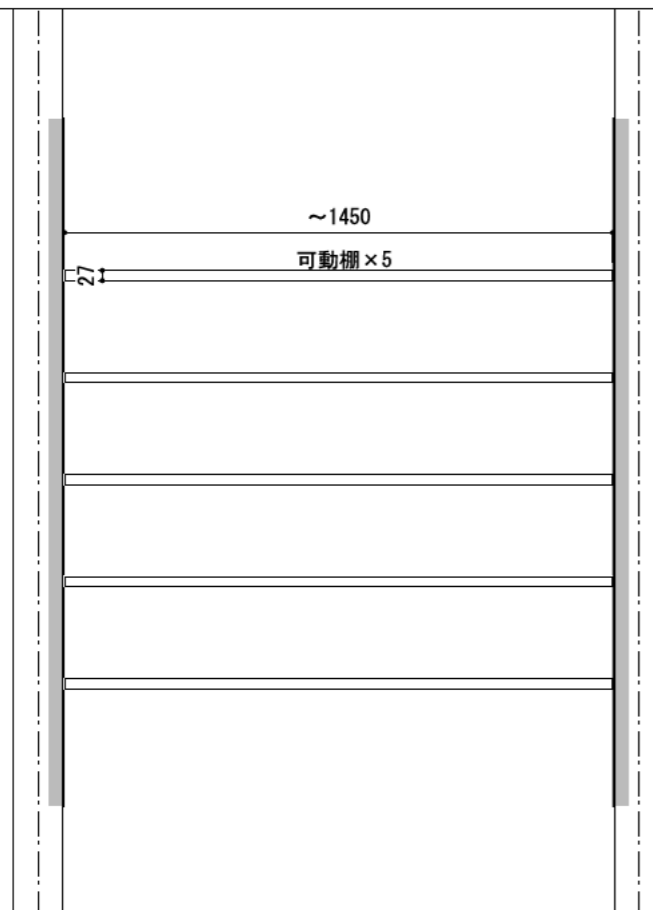

カラーバリエーションについて

セット品番の■には、それぞれの色記号が入ります。
ご注文の際は、色記号をご記入ください。
※セット品番の■と、パーツ品番の■は同じ色記号となります。

アートランバーO(■)	色記号	LW	CW	WC	NB	IJ	AJ	UJ
	色名	シエルホワイト	クリアホワイト	ホワイトチェリー	ナチュラルパーズ	プライトウォールナット	アッシュウォールナット	アンバーウォールナット

A-A' 断面

CL