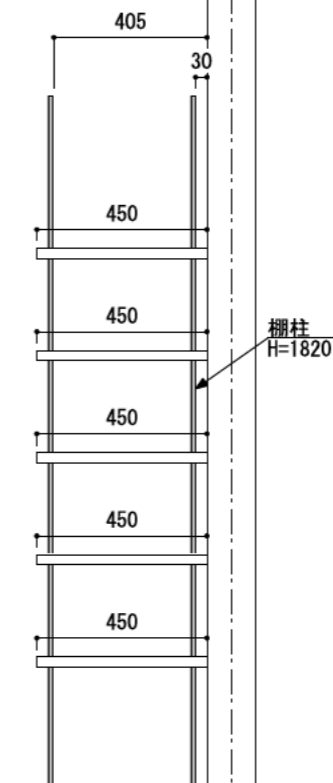

カラーバリエーションについて

セット品番の■には、それぞれの色記号が入ります。
ご注文の際は、色記号をご記入ください。
※セット品番の■と、パーツ品番の■は同じ色記号となります。

アートランバーO(■)	色記号	LW	CW	WC	NB	IJ	AJ	UJ
	色名	シエルホワイト	クリアホワイト	ホワイトチェリー	ナチュラルパーズ	プライトウォールナット	アッシュウォールナット	アンバーウォールナット

A-A' 断面

CL