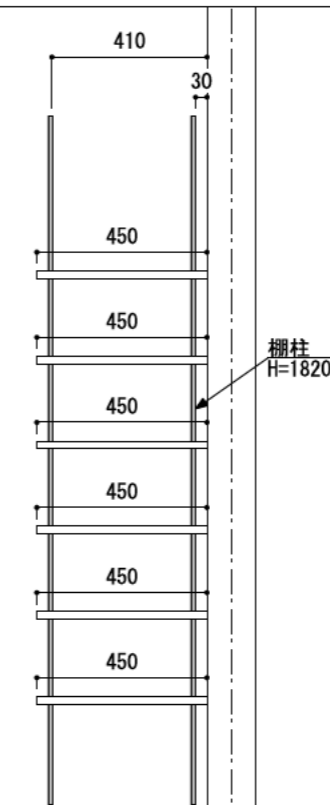

壁に部材を直接取り付ける際は、必ず下地を付けるようにしてください。

下地必要位置

※製品を設置する壁面に厚さ12mm以上のコンパネ下地（現場調達）を貼ってください。

※当図面はイメージ及び寸法の確認用であり、発注時には納まり、下地等の打合せが必要です。

※躯体の状況をご確認ください。

※施工方法、構成およびサイズにより、お見積り価格が変わります。

※棚板・棚受の耐荷重はランバーカタログの耐荷重表をご確認ください。

※既製サイズ以外の部材は現場カットをお願いします。

カラーバリエーションについて

セット品番の◆・■には、それぞれの色記号が入ります。ご注文の際は、色記号をご記入ください。  
※セット品番の◆・■と、パーツ品番の◆・■は同じ色記号となります。

色記号	WV	GO	RJ	DJ	BJ		
色名	ホワイト オパール	ベージュ オーク	ブラウン ウォールナット	ダーク ウォールナット	ブラック ウォールナット		
色記号	LW	CW	WC	NB	IJ	AJ	UJ
色名	シエル ホワイト	クリア ホワイト	ホワイト チェリー	ナチュラル パーチ	ブライト ウォールナット	アッシュ ウォールナット	アンバー ウォールナット

A-A' 断面

CL

シンプルステン棚柱棚板セット

棚板	棚柱色	セット品番
グレイ ランバー	シルバー	AJ000012◆S 奥行450
	ホワイト	AJ000012◆W 奥行450
アート ランバー Oタイプ	シルバー	AJ000001■S 奥行450
	ホワイト	AJ000001■W 奥行450
スタイラル ランバー	シルバー	AJ000016SVS 奥行450
	ホワイト	AJ000016SVW 奥行450

縮尺

1/20