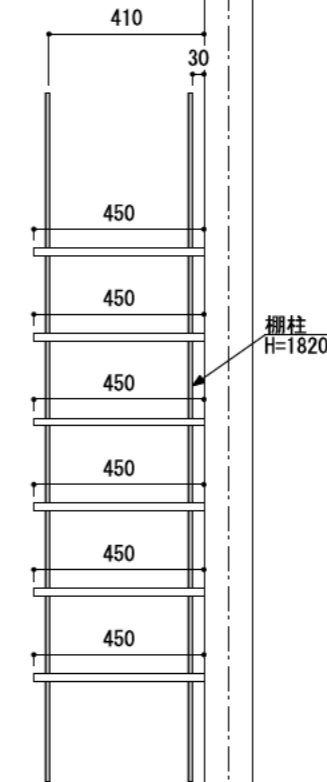

カラーバリエーションについて

セット品番の◆・■には、それぞれの色記号が入ります。ご注文の際は、色記号をご記入ください。※セット品番の◆・■と、パーツ品番の◆・■は同じ色記号となります。

色記号	WV	GO	RJ	DJ	BJ		
色名	ホワイト オパール	ベージュ オーク	ブラウン ウォールナット	ダーク ウォールナット	ブラック ウォールナット		
色記号	LW	CW	WC	NB	IJ	AJ	UJ
色名	シエル ホワイト	クリア ホワイト	ホワイト チェリー	ナチュラル パーチ	ブライト ウォールナット	アッシュ ウォールナット	アンバー ウォールナット

A-A' 断面

CL