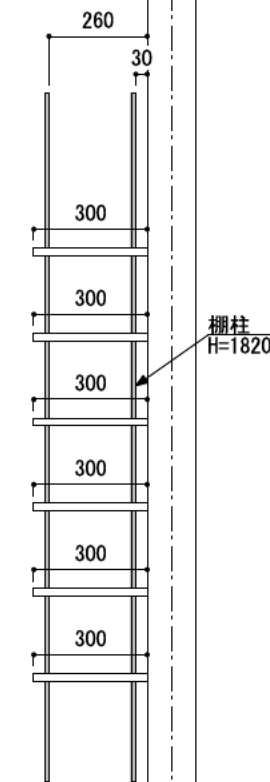

壁に部材を直接取り付ける際は、必ず下地を付けるようにしてください。

下地必要位置

※製品を設置する壁面に厚さ12mm以上のコンパネ下地（現場調達）を貼ってください。

※当図面はイメージ及び寸法の確認用であり、発注時には納まり、下地等の打合せが必要です。

※躯体の状況をご確認ください。

※施工方法、構成およびサイズにより、お見積り価格が変わります。

※棚板・棚受の耐荷重はランバーカタログの耐荷重表をご確認ください。

※既製サイズ以外の部材は現場カットをお願いします。

カラーバリエーションについて

セット品番の◆・■には、それぞれ色記号が入ります。ご注文の際は、色記号をご記入ください。
※セット品番の◆・■と、パーツ品番の◆・■は同じ色記号となります。

| 色記号 | WV | GO | RJ | DJ | BJ | | |
|-----|--------------|-------------|-----------------|----------------|-----------------|-----------------|-----------------|
| 色名 | ホワイト オパール | ベージュ オーク | ブラウン ウォールナット | ダーク ウォールナット | ブラック ウォールナット | | |
| 色記号 | LW | CW | WC | NB | IJ | AJ | UJ |
| 色名 | シエル ホワイト | クリア ホワイト | ホワイト チェリー | ナチュラル バーチ | ブライト ウォールナット | アッシュ ウォールナット | アンバー ウォールナット |

A-A' 断面

CL

FL

シンプルステン棚柱棚板セット

| 棚板 | 棚柱色 | セット品番 |
|---------------------|------|-------------------|
| グレイ ランバー | シルバー | AJ000009◆S 奥行300 |
| | ホワイト | AJ000009◆W 奥行300 |
| アート ランバー Oタイプ | シルバー | AJ000002■S 奥行300 |
| | ホワイト | AJ000002■W 奥行300 |
| スタイラル ランバー | シルバー | AJ000015SVS 奥行300 |
| | ホワイト | AJ000015SVW 奥行300 |