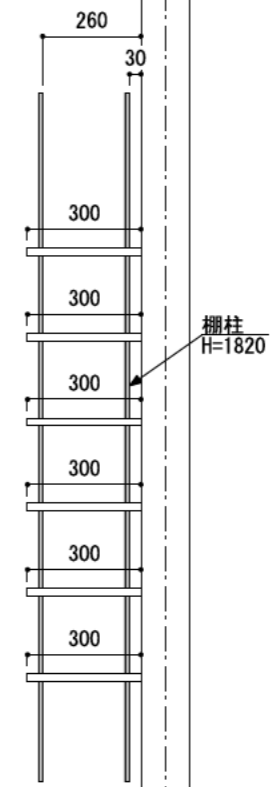

壁に部材を直接取り付ける際は、必ず下地を付けるようにしてください。

下地必要位置

※製品を設置する壁面に厚さ12mm以上のコンパネ下地（現場調達）を貼ってください。

※当図面はイメージ及び寸法の確認用であり、発注時には納まり、下地等の打合せが必要です。

※躯体の状況をご確認ください。

※施工方法、構成およびサイズにより、お見積り価格が変わります。

※棚板・棚受の耐荷重はランバーカタログの耐荷重表をご確認ください。

※既製サイズ以外の部材は現場カットをお願いします。

カラーバリエーションについて

セット品番の◆・■には、それぞれ色記号が入ります。ご注文の際は、色記号をご記入ください。  
※セット品番の◆・■と、パーツ品番の◆・■は同じ色記号となります。

色記号	WV	GO	RJ	DJ	BJ		
色名	ホワイト オパール	ベージュ オーク	ブラウン ウォールナット	ダーク ウォールナット	ブラック ウォールナット		
色記号	LW	CW	WC	NB	IJ	AJ	UJ
色名	シエル ホワイト	クリア ホワイト	ホワイト チェリー	ナチュラル パーチ	ブライト ウォールナット	アッシュ ウォールナット	アンバー ウォールナット

A-A' 断面

CL

FL

シンプルステン棚柱棚板セット

棚板	棚柱色	セット品番
グレイ ランバー	シルバー	AJ000009◆S 奥行300
	ホワイト	AJ000009◆W 奥行300
アート ランバー Oタイプ	シルバー	AJ000002■S 奥行300
	ホワイト	AJ000002■W 奥行300
スタイラル ランバー	シルバー	AJ000015SVS 奥行300
	ホワイト	AJ000015SVW 奥行300