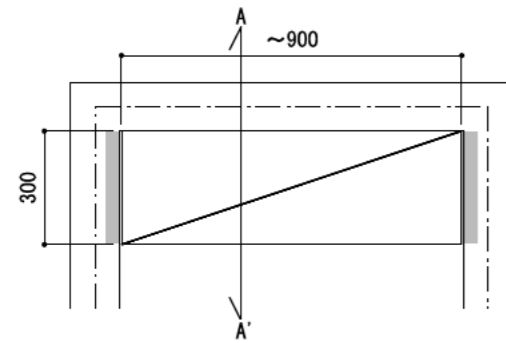

壁に部材を直接取り付ける際は、必ず下地を付けるようにしてください。

■ 下地必要位置

※製品を設置する壁面に厚さ12mm以上のコンパネ下地（現場調達）を貼ってください。

※当図面はイメージ及び寸法の確認用であり、発注時には納まり、下地等の打合せが必要です。

※躯体の状況をご確認ください。

※施工方法、構成およびサイズにより、お見積り価格が変わります。

※棚板・棚受の耐荷重はランバーカタログの耐荷重表をご確認ください。

※既製サイズ以外の部材は現場カットをお願いします。

カラーバリエーションについて

セット品番の◆・■には、それぞれの色記号が入ります。ご注文の際は、色記号をご記入ください。  
※セット品番の◆・■と、パーツ品番の◆・■は同じ色記号となります。

グレイランバー(◆)	色記号	WV	GO	RJ	DJ	BJ		
	色名	ホワイト オビシヨール	ベージュ オーク	ブラック ウォールナット	ダーク ウォールナット	ブラック ウォールナット		
アートランバーO(■)	色記号	LW	CW	WC	NB	IJ	AJ	UJ
	色名	シメル ホワイト	クリア ホワイト	ホワイト チェリー	ナチュラル バーチ	ブライト ウォールナット	ファンシ ウォールナット	アンバー ウォールナット