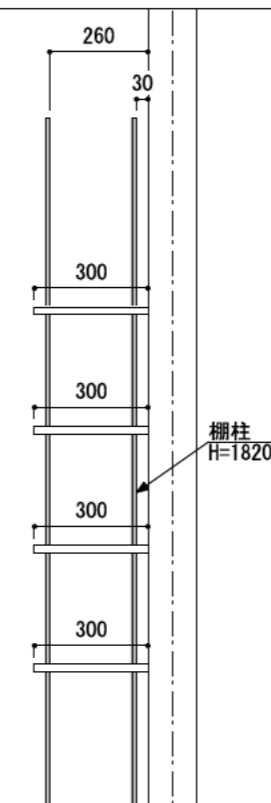

カラーバリエーションについて

セット品番の◆・■には、それぞれの色記号が入ります。ご注文の際は、色記号をご記入ください。
※セット品番の◆・■と、パーツ品番の◆・■は同じ色記号となります。

グレイランバー(◆)	色記号	WV	GO	RJ	DJ	BJ		
	色名	ホワイト オビシヨール	ベージュ オーク	ブラック ウォールナット	ダーク ウォールナット	ブラック ウォールナット		
アートランバーO(■)	色記号	LW	CW	WC	NB	IJ	AJ	UJ
	色名	シメル ホワイト	クリア ホワイト	ホワイト チェリー	ナチュラル バーチ	ブライト ウォールナット	ファンシ ウォールナット	アンバー ウォールナット

A-A' 断面

CL