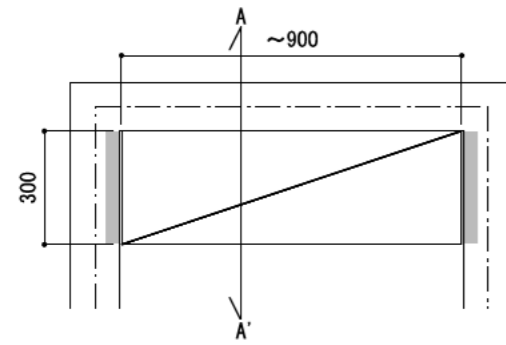

壁に部材を直接取り付ける際は、必ず下地を付けるようにしてください。

■ 下地必要位置

※製品を設置する壁面に厚さ12mm以上のコンパネ下地（現場調達）を貼ってください。

※当図面はイメージ及び寸法の確認用であり、発注時には納まり、下地等の打合せが必要です。

※躯体の状況をご確認ください。

※施工方法、構成およびサイズにより、お見積り価格が変わります。

※棚板・棚受の耐荷重はランバーカタログの耐荷重表をご確認ください。

※既製サイズ以外の部材は現場カットをお願いします。

カラーバリエーションについて

セット品番の◆・■には、それぞれの色記号が入ります。ご注文の際は、色記号をご記入ください。  
※セット品番の◆・■と、パーツ品番の◆・■は同じ色記号となります。

グレイランバー(◆)	色記号	WV	GO	RJ	DJ	BJ		
	色名	ホワイト オビシヨール	ベージュ オーク	ブラック ウォールナット	ダーク ウォールナット	ブラック ウォールナット		
アートランバーO(■)	色記号	LW	CW	WC	NB	IJ	AJ	UJ
	色名	シメル ホワイト	クリア ホワイト	ホワイト チェリー	ナチュラル バーチ	ブライト ウォールナット	ファンシ ウォールナット	アンバー ウォールナット