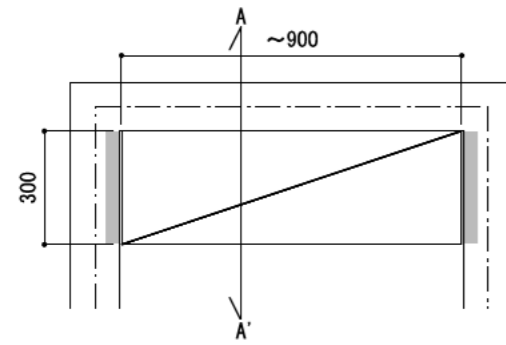

壁に部材を直接取り付ける際は、必ず下地を付けるようにしてください。

■ 下地必要位置

※製品を設置する壁面に厚さ12mm以上のコンパネ下地（現場調達）を貼ってください。

※当図面はイメージ及び寸法の確認用であり、発注時には納まり、下地等の打合せが必要です。
※躯体の状況をご確認ください。

※施工方法、構成およびサイズにより、お見積り価格が変わります。

※棚板・棚受の耐荷重はランバーカタログの耐荷重表をご確認ください。

※既製サイズ以外の部材は現場カットをお願いします。

カラーバリエーションについて

セット品番の◆・■には、それぞれの色記号が入ります。
ご注文の際は、色記号をご記入ください。
※セット品番の◆・■と、パーツ品番の◆・■は同じ色記号となります。

グレイランバー(◆)	色記号	WV	GO	RJ	DJ	BJ		
	色名	ホワイト オビシヨール	ベージュ オーク	ブラック ウォールナット	ダーク ウォールナット	ブラック ウォールナット		
アートランバーO(■)	色記号	LW	CW	WC	NB	IJ	AJ	UJ
	色名	シメル ホワイト	クリア ホワイト	ホワイト チェリー	ナチュラル バーチ	ブライト ウォールナット	ファンシ ウォールナット	アンバー ウォールナット