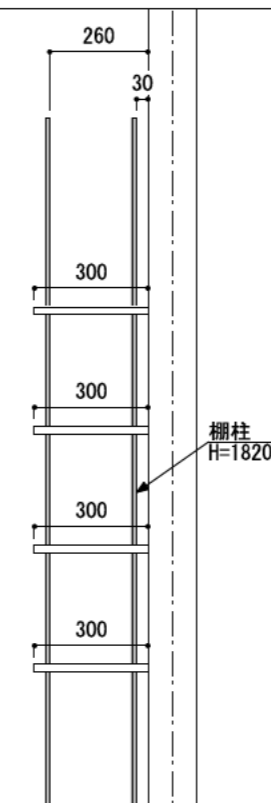

カラーバリエーションについて

セット品番の◆・■には、それぞれの色記号が入ります。
ご注文の際は、色記号をご記入ください。
※セット品番の◆・■と、パーツ品番の◆・■は同じ色記号となります。

グレイランバー(◆)	色記号	WV	GO	RJ	DJ	BJ		
	色名	ホワイト オビシヨール	ベージュ オーク	ブラック ウォールナット	ダーク ウォールナット	ブラック ウォールナット		
アートランバーO(■)	色記号	LW	CW	WC	NB	IJ	AJ	UJ
	色名	シメル ホワイト	クリア ホワイト	ホワイト チェリー	ナチュラル バーチ	ブライト ウォールナット	ファンシ ウォールナット	アンバー ウォールナット

A-A' 断面

CL