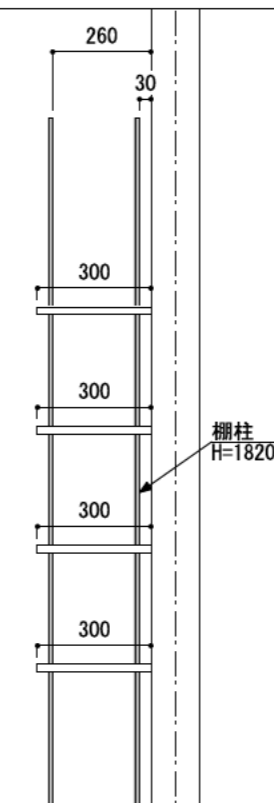

壁に部材を直接取り付ける際は、必ず下地を付けるようにしてください。

■ 下地必要位置

※製品を設置する壁面に厚さ12mm以上のコンパネ下地（現場調達）を貼ってください。

※当図面はイメージ及び寸法の確認用であり、発注時には納まり、下地等の打合せが必要です。

※躯体の状況をご確認ください。

※施工方法、構成およびサイズにより、お見積り価格が変わります。

※棚板・棚受の耐荷重はランバーカタログの耐荷重表をご確認ください。

※既製サイズ以外の部材は現場カットをお願いします。

カラーバリエーションについて

セット品番の◆・■には、それぞれの色記号が入ります。ご注文の際は、色記号をご記入ください。
※セット品番の◆・■と、パーツ品番の◆・■は同じ色記号となります。

グレイランバー(◆)	色記号	WV	GO	RJ	DJ	BJ		
	色名	ホワイト オビシヨール	ベージュ オーク	ブラック ウォールナット	ダーク ウォールナット	ブラック ウォールナット		
アートランバーO(■)	色記号	LW	CW	WC	NB	IJ	AJ	UJ
	色名	シメル ホワイト	クリア ホワイト	ホワイト チェリー	ナチュラル バーチ	ブライト ウォールナット	ファンシ ウォールナット	アンバー ウォールナット

A-A' 断面

CL

シンプルステン棚柱棚板セット

棚板	棚柱色	セット品番
グレイ ランバー	シルバー	AJ000003◆S 奥行300
	ホワイト	AJ000003◆W 奥行300
アート ランバー Oタイプ	シルバー	AJ000004■S 奥行300
	ホワイト	AJ000004■W 奥行300
スタイラル ランバー	シルバー	AJ000005SVS 奥行300
	ホワイト	AJ000005SVW 奥行300