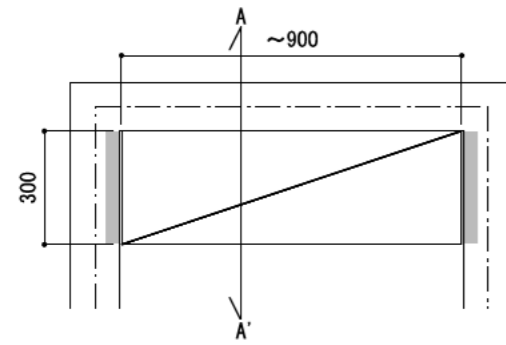

壁に部材を直接取り付ける際は、必ず下地を付けるようにしてください。

■ 下地必要位置

※製品を設置する壁面に厚さ12mm以上のコンパネ下地（現場調達）を貼ってください。

※当図面はイメージ及び寸法の確認用であり、発注時には納まり、下地等の打合せが必要です。

※躯体の状況をご確認ください。

※施工方法、構成およびサイズにより、お見積り価格が変わります。

※棚板・棚受の耐荷重はランバーカタログの耐荷重表をご確認ください。

※既製サイズ以外の部材は現場カットをお願いします。

カラーバリエーションについて

セット品番の◆・■には、それぞれの色記号が入ります。ご注文の際は、色記号をご記入ください。
※セット品番の◆・■と、パーツ品番の◆・■は同じ色記号となります。

グレイランバー(◆)	色記号	WV	GO	RJ	DJ	BJ		
	色名	ホワイト オビシヨール	ベージュ オーク	ブラック ウォールナット	ダーク ウォールナット	ブラック ウォールナット		
アートランバーO(■)	色記号	LW	CW	WC	NB	IJ	AJ	UJ
	色名	シメル ホワイト	クリア ホワイト	ホワイト チェリー	ナチュラル バーチ	ブライト ウォールナット	ファンシ ウォールナット	アンバー ウォールナット