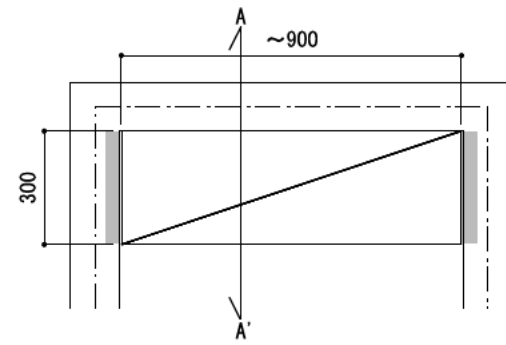

壁に部材を直接取り付ける際は、必ず下地を付けるようにしてください。

■ 下地必要位置

※製品を設置する壁面に厚さ12mm以上のコンパネ下地（現場調達）を貼ってください。

※当図面はイメージ及び寸法の確認用であり、発注時には納まり、下地等の打合せが必要です。  
※躯体の状況をご確認ください。

※施工方法、構成およびサイズにより、お見積り価格が変わります。

※棚板・棚受の耐荷重はランバーカタログの耐荷重表をご確認ください。

※既製サイズ以外の部材は現場カットをお願いします。

カラーバリエーションについて

セット品番の◆・■には、それぞれの色記号が入ります。  
ご注文の際は、色記号をご記入ください。  
※セット品番の◆・■と、パーツ品番の◆・■は同じ色記号となります。

グレイランバー(◆)	色記号	WV	GO	RJ	DJ	BJ		
	色名	ホワイト オビシヨール	ベージュ オーク	ブラック ウォールナット	ダーク ウォールナット	ブラック ウォールナット		
アートランバーO(■)	色記号	LW	CW	WC	NB	IJ	AJ	UJ
	色名	シメル ホワイト	クリア ホワイト	ホワイト チェリー	ナチュラル バーチ	ブライト ウォールナット	ファンシ ウォールナット	アンバー ウォールナット