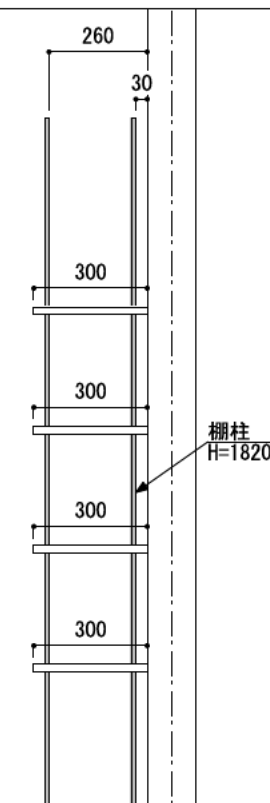

壁に部材を直接取り付ける際は、必ず下地を付けるようにしてください。

■ 下地必要位置

※製品を設置する壁面に厚さ12mm以上のコンパネ下地（現場調達）を貼ってください。

※当図面はイメージ及び寸法の確認用であり、発注時には納まり、下地等の打合せが必要です。  
※躯体の状況をご確認ください。

※施工方法、構成およびサイズにより、お見積り価格が変わります。

※棚板・棚受の耐荷重はランバーカタログの耐荷重表をご確認ください。

※既製サイズ以外の部材は現場カットをお願いします。

カラーバリエーションについて

セット品番の◆・■には、それぞれの色記号が入ります。  
ご注文の際は、色記号をご記入ください。  
※セット品番の◆・■と、パーツ品番の◆・■は同じ色記号となります。

グレイランバー(◆)	色記号	WV	GO	RJ	DJ	BJ		
	色名	ホワイト オビシヨール	ベージュ オーク	ブラック ウォールナット	ダーク ウォールナット	ブラック ウォールナット		
アートランバーO(■)	色記号	LW	CW	WC	NB	IJ	AJ	UJ
	色名	シメル ホワイト	クリア ホワイト	ホワイト チェリー	ナチュラル バーチ	ブライト ウォールナット	ファンシ ウォールナット	アンバー ウォールナット

A-A' 断面

CL

シンプルステン棚柱棚板セット

棚板	棚柱色	セット品番
グレイ ランバー	シルバー	AJ000003◆S 奥行300
	ホワイト	AJ000003◆W 奥行300
アート ランバー Oタイプ	シルバー	AJ000004■S 奥行300
	ホワイト	AJ000004■W 奥行300
スタイラル ランバー	シルバー	AJ000005SVS 奥行300
	ホワイト	AJ000005SVW 奥行300