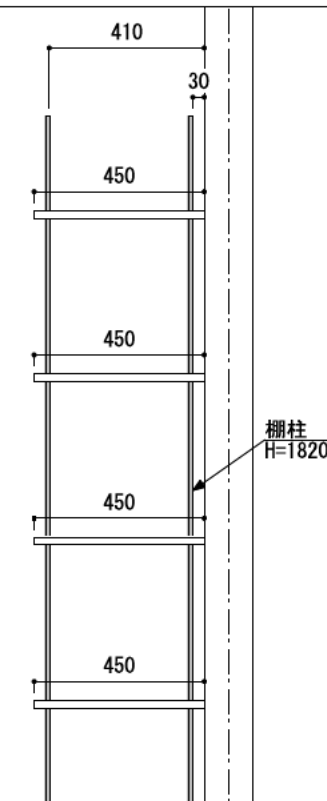

カラーバリエーションについて

セット品番の◆・■には、それぞれの色記号が入ります。ご注文の際は、色記号をご記入ください。
※セット品番の◆・■と、パーツ品番の◆・■は同じ色記号となります。

グレイランバー(◆)	色記号	WV	GO	RJ	DJ	BJ		
	色名	ホワイト オビシヨール	ベージュ オーク	ブラック ウォールナット	ダーク ウォールナット	ブラック ウォールナット		
アートランバーO(■)	色記号	LW	CW	WC	NB	IJ	AJ	UJ
	色名	シメル ホワイト	クリア ホワイト	ホワイト チェリー	ナチュラル バーチ	ブライト ウォールナット	アッシュ ウォールナット	アンバー ウォールナット

A-A' 断面

CL