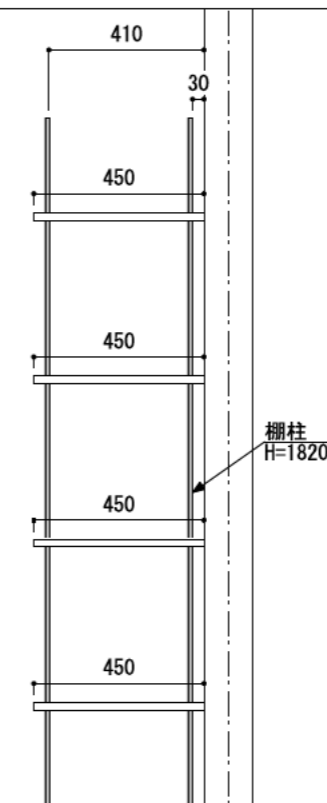

壁に部材を直接取り付けの際は、必ず下地を付けるようにしてください。

■ 下地必要位置

※製品を設置する壁面に厚さ12mm以上のコンパネ下地（現場調達）を貼ってください。

※当図面はイメージ及び寸法の確認用であり、発注時には納まり、下地等の打合せが必要です。

※躯体の状況をご確認ください。

※施工方法、構成およびサイズにより、お見積り価格が変わります。

※棚板・棚受の耐荷重はランバーカタログの耐荷重表をご確認ください。

※既製サイズ以外の部材は現場カットをお願いします。

カラーバリエーションについて

セット品番の◆・■には、それぞれの色記号が入ります。ご注文の際は、色記号をご記入ください。  
※セット品番の◆・■と、パーツ品番の◆・■は同じ色記号となります。

グレイランバー(◆)	色記号	WV	GO	RJ	DJ	BJ		
	色名	ホワイト オビシヨール	ベージュ オーク	ブラック ウォールナット	ダーク ウォールナット	ブラック ウォールナット		
アートランバーO(■)	色記号	LW	CW	WC	NB	IJ	AJ	UJ
	色名	シメル ホワイト	クリア ホワイト	ホワイト チェリー	ナチュラル バーチ	ブライト ウォールナット	アッシュ ウォールナット	アンバー ウォールナット

A-A' 断面

CL

棚柱  
H=1820

FL

シンプルステン棚柱棚板セット

棚板	棚柱色	セット品番
グレイ ランバー	シルバー	AJ000006◆S 奥行450
	ホワイト	AJ000006◆W 奥行450
アート ランバー Oタイプ	シルバー	AJ000007■S 奥行450
	ホワイト	AJ000007■W 奥行450
スタイラル ランバー	シルバー	AJ000008SVS 奥行450
	ホワイト	AJ000008SVW 奥行450