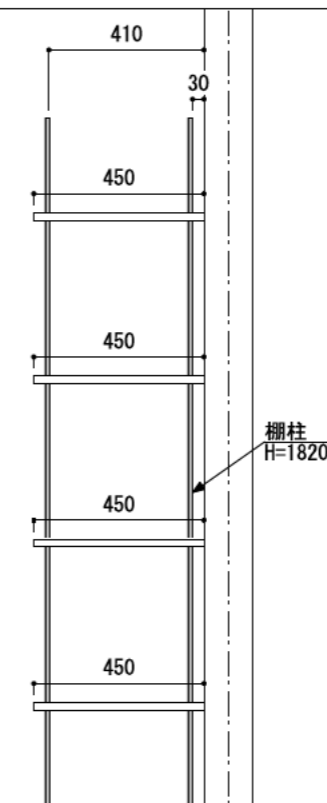

カラーバリエーションについて

セット品番の◆・■には、それぞれの色記号が入ります。ご注文の際は、色記号をご記入ください。
※セット品番の◆・■と、パーツ品番の◆・■は同じ色記号となります。

グレイランバー(◆)	色記号	WV	GO	RJ	DJ	BJ		
	色名	ホワイト オビシヨール	ベージュ オーク	ブラック ウォールナット	ダーク ウォールナット	ブラック ウォールナット		
アートランバーO(■)	色記号	LW	CW	WC	NB	IJ	AJ	UJ
	色名	シメル ホワイト	クリア ホワイト	ホワイト チェリー	ナチュラル バーチ	ブライト ウォールナット	アッシュ ウォールナット	アンバー ウォールナット

A-A' 断面

CL