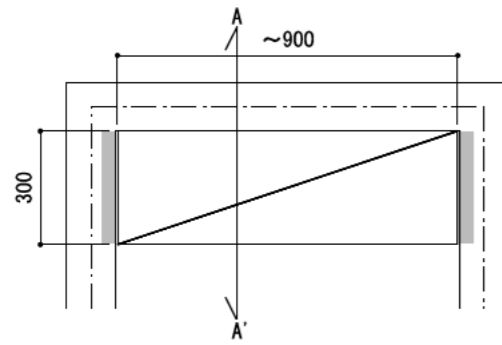

壁に部材を直接取り付けの際は、必ず下地を付けるようにしてください。

■ 下地必要位置

※製品を設置する壁面に厚さ12mm以上のコンパネ下地（現場調達）を貼ってください。

※当図面はイメージ及び寸法の確認用であり、発注時には納まり、下地等の打合せが必要です。

※躯体の状況をご確認ください。

※施工方法、構成およびサイズにより、お見積り価格が変わります。

※棚板・棚受の耐荷重はランバーカタログの耐荷重表をご確認ください。

※既製サイズ以外の部材は現場カットをお願いします。

A-A' 断面

カラーバリエーションについて

セット品番の◆・■には、それぞれの色記号が入ります。ご注文の際は、色記号をご記入ください。
※セット品番の◆・■と、パーツ品番の◆・■は同じ色記号となります。

色記号	WV	GO	RJ	DJ	BJ		
グレイランバー(◆)	ホワイト オフホワイト	ベージュ オーク	ブラウン ウォールナット	ダーク ウォールナット	ブラック ウォールナット		
アートランバー(■)	色記号	LW	CW	WC	NB	IJ	AJ UJ
	色名	シエル ホワイト	クリア ホワイト	ホワイト チェリー	ナチュラル バーチ	ブライト ウォールナット	アッシュ ウォールナット アンバー ウォールナット