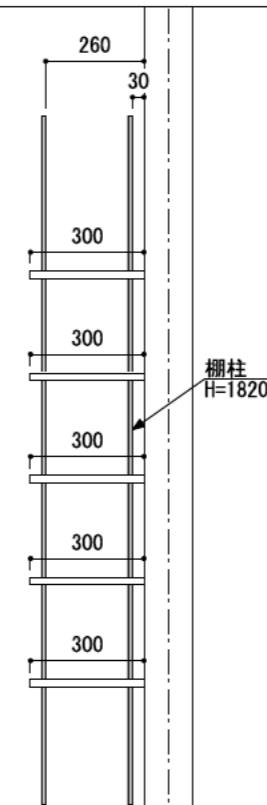

カラーバリエーションについて

セット品番の◆・■には、それぞれの色記号が入ります。ご注文の際は、色記号をご記入ください。
※セット品番の◆・■と、パーツ品番の◆・■は同じ色記号となります。

色記号	WV	GO	RJ	DJ	BJ		
グレイランバー(◆)	ホワイト オフホワイト	ベージュ オーク	ブラウン ウォールナット	ダーク ウォールナット	ブラック ウォールナット		
アートランバー(■)	色記号	LW	CW	WC	NB	IJ	AJ UJ
	色名	シエル ホワイト	クリア ホワイト	ホワイト チェリー	ナチュラル バーチ	ブライト ウォールナット	アッシュ ウォールナット アンバー ウォールナット

CL