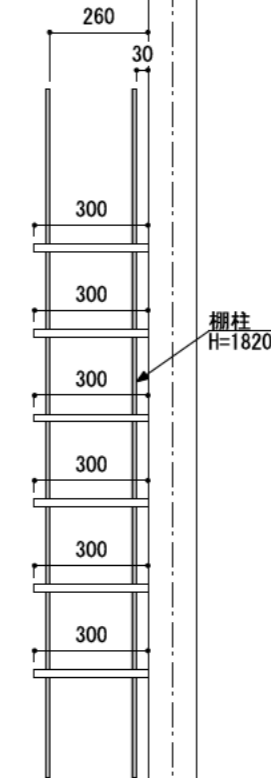

壁に部材を直接取り付ける際は、必ず下地を付けるようにしてください。

■ 下地必要位置

※製品を設置する壁面に厚さ12mm以上のコンパネ下地（現場調達）を貼ってください。

※当図面はイメージ及び寸法の確認用であり、発注時には納まり、下地等の打合せが必要です。

※躯体の状況をご確認ください。

※施工方法、構成およびサイズにより、お見積り価格が変わります。

※棚板・棚受の耐荷重はランバーカタログの耐荷重表をご確認ください。

※既製サイズ以外の部材は現場カットをお願いします。

カラーバリエーションについて

セット品番の◆・■には、それぞれ色記号が入ります。ご注文の際は、色記号をご記入ください。
※セット品番の◆・■と、パーツ品番の◆・■は同じ色記号となります。

色記号	WV	GO	RJ	DJ	BJ		
色名	ホワイト オパール	ベージュ オーク	ブラウン ウォールナット	ダーク ウォールナット	ブラック ウォールナット		
色記号	LW	CW	WC	NB	IJ	AJ	UJ
色名	シエル ホワイト	クリア ホワイト	ホワイト チェリー	ナチュラル パーチ	ブライト ウォールナット	アッシュ ウォールナット	アンバー ウォールナット

A-A' 断面

CL

FL

シンプルステン棚柱棚板セット

棚板	棚柱色	セット品番
グレイ ランバー	シルバー	AJ000009◆S 奥行300
	ホワイト	AJ000009◆W 奥行300
アート ランバー Oタイプ	シルバー	AJ000002■S 奥行300
	ホワイト	AJ000002■W 奥行300
スタイラル ランバー	シルバー	AJ000015SVS 奥行300
	ホワイト	AJ000015SVW 奥行300