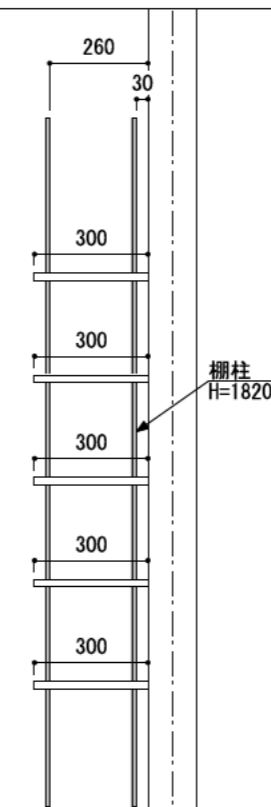

壁に部材を直接取り付けの際は、必ず下地を付けるようにしてください。

■ 下地必要位置

※製品を設置する壁面に厚さ12mm以上のコンパネ下地（現場調達）を貼ってください。

※当図面はイメージ及び寸法の確認用であり、発注時には納まり、下地等の打合せが必要です。

※躯体の状況をご確認ください。

※施工方法、構成およびサイズにより、お見積り価格が変わります。

※棚板・棚受の耐荷重はランバーカタログの耐荷重表をご確認ください。

※既製サイズ以外の部材は現場カットをお願いします。

カラーバリエーションについて

セット品番の◆・■には、それぞれの色記号が入ります。ご注文の際は、色記号をご記入ください。
※セット品番の◆・■と、パーツ品番の◆・■は同じ色記号となります。

色記号	WV	GO	RJ	DJ	BJ		
グレイランバー(◆)	ホワイト オパール	ベージュ オーク	ブラウン ウォールナット	ダーク ウォールナット	ブラック ウォールナット		
アートランバー(■)	色記号	LW	CW	WC	NB	IJ	AJ UJ
	色名	シエル ホワイト	クリア ホワイト	ホワイト チェリー	ナチュラル バーチ	ブライト ウォールナット	アッシュ ウォールナット アンバー ウォールナット

A-A' 断面

CL

棚柱
H=1820

シンプルステン棚柱棚板セット

棚板	棚柱色	セット品番
グレイ ランバー	シルバー	AJ000009◆S 奥行300
	ホワイト	AJ000009◆W 奥行300
アート ランバー Oタイプ	シルバー	AJ000010■S 奥行300
	ホワイト	AJ000010■W 奥行300
スタイラル ランバー	シルバー	AJ000011SVS 奥行300
	ホワイト	AJ000011SVW 奥行300

縮尺

1/20