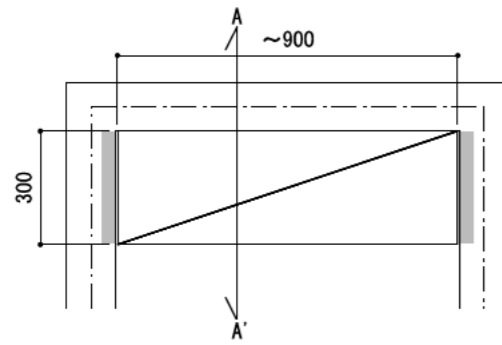

壁に部材を直接取り付けの際は、必ず下地を付けるようにしてください。

■ 下地必要位置

※製品を設置する壁面に厚さ12mm以上のコンパネ下地（現場調達）を貼ってください。

※当図面はイメージ及び寸法の確認用であり、発注時には納まり、下地等の打合せが必要です。

※躯体の状況をご確認ください。

※施工方法、構成およびサイズにより、お見積り価格が変わります。

※棚板・棚受の耐荷重はランバーカタログの耐荷重表をご確認ください。

※既製サイズ以外の部材は現場カットをお願いします。