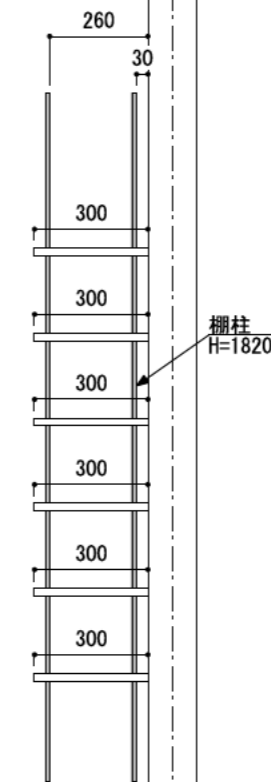

壁に部材を直接取り付ける際は、必ず下地を付けるようにしてください。

下地必要位置

※製品を設置する壁面に厚さ12mm以上のコンパネ下地（現場調達）を貼ってください。

※当図面はイメージ及び寸法の確認用であり、発注時には納まり、下地等の打合せが必要です。

※躯体の状況をご確認ください。

※施工方法、構成およびサイズにより、お見積り価格が変わります。

※棚板・棚受の耐荷重はランバーカタログの耐荷重表をご確認ください。

※既製サイズ以外の部材は現場カットをお願いします。

カラーバリエーションについて

セット品番の◆・■には、それぞれ色記号が入ります。ご注文の際は、色記号をご記入ください。  
※セット品番の◆・■と、パーツ品番の◆・■は同じ色記号となります。

色記号	WV	GO	RJ	DJ	BJ		
色名	ホワイト オパール	ベージュ オーク	ブラウン ウォールナット	ダーク ウォールナット	ブラック ウォールナット		
色記号	LW	CW	WC	NB	IJ	AJ	UJ
色名	シエル ホワイト	クリア ホワイト	ホワイト チェリー	ナチュラル パーチ	ブライト ウォールナット	アッシュ ウォールナット	アンバー ウォールナット

A-A' 断面

CL

FL

シンプルステン棚柱棚板セット

棚板	棚柱色	セット品番
グレイ ランバー	シルバー	AJ000009◆S 奥行300
	ホワイト	AJ000009◆W 奥行300
アート ランバー Oタイプ	シルバー	AJ000002■S 奥行300
	ホワイト	AJ000002■W 奥行300
スタイラル ランバー	シルバー	AJ000015SVS 奥行300
	ホワイト	AJ000015SVW 奥行300