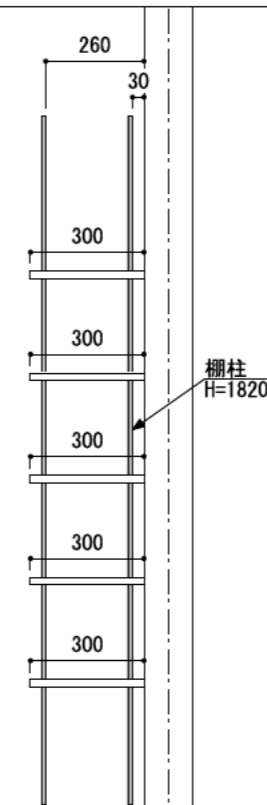

壁に部材を直接取り付けの際は、必ず下地を付けるようにしてください。

■ 下地必要位置

※製品を設置する壁面に厚さ12mm以上のコンパネ下地（現場調達）を貼ってください。

※当図面はイメージ及び寸法の確認用であり、発注時には納まり、下地等の打合せが必要です。

※躯体の状況をご確認ください。

※施工方法、構成およびサイズにより、お見積り価格が変わります。

※棚板・棚受の耐荷重はランバーカタログの耐荷重表をご確認ください。

※既製サイズ以外の部材は現場カットをお願いします。

A-A' 断面

カラーバリエーションについて

セット品番の◆・■には、それぞれの色記号が入ります。ご注文の際は、色記号をご記入ください。  
※セット品番の◆・■と、パーツ品番の◆・■は同じ色記号となります。

色記号	WV	GO	RJ	DJ	BJ		
グレイランバー(◆)	ホワイト オパール	ベージュ オーク	ブラウン ウォールナット	ダーク ウォールナット	ブラック ウォールナット		
アートランバー(■)	色記号	LW	CW	WC	NB	IJ	AJ UJ
	色名	シエル ホワイト	クリア ホワイト	ホワイト チェリー	ナチュラル バーチ	ブライト ウォールナット	アッシュ ウォールナット アンバー ウォールナット

CL

棚柱  
H=1820

シンプルステン棚柱棚板セット

棚板	棚柱色	セット品番
グレイ ランバー	シルバー	AJ000009◆S 奥行300
	ホワイト	AJ000009◆W 奥行300
アート ランバー Oタイプ	シルバー	AJ000010■S 奥行300
	ホワイト	AJ000010■W 奥行300
スタイラル ランバー	シルバー	AJ000011SVS 奥行300
	ホワイト	AJ000011SVW 奥行300

縮尺

1/20