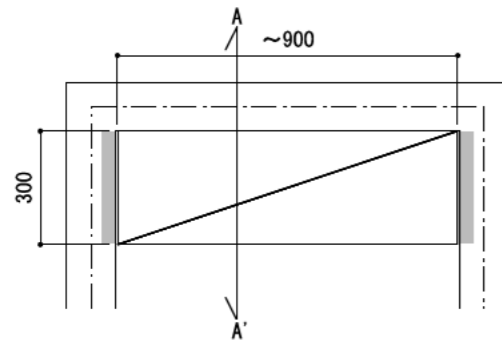

壁に部材を直接取り付けの際は、必ず下地を付けるようにしてください。

■ 下地必要位置

※製品を設置する壁面に厚さ12mm以上のコンパネ下地（現場調達）を貼ってください。

※当図面はイメージ及び寸法の確認用であり、発注時には納まり、下地等の打合せが必要です。

※躯体の状況をご確認ください。

※施工方法、構成およびサイズにより、お見積り価格が変わります。

※棚板・棚受の耐荷重はランバーカタログの耐荷重表をご確認ください。

※既製サイズ以外の部材は現場カットをお願いします。

A-A' 断面

カラーバリエーションについて

セット品番の◆・■には、それぞれの色記号が入ります。ご注文の際は、色記号をご記入ください。  
※セット品番の◆・■と、パーツ品番の◆・■は同じ色記号となります。

色記号	WV	GO	RJ	DJ	BJ		
グレイランバー(◆)	ホワイト オパール	ベージュ オーク	ブラウン ウォールナット	ダーク ウォールナット	ブラック ウォールナット		
アートランバー(■)	色記号	LW	CW	WC	NB	IJ	AJ UJ
	色名	シエル ホワイト	クリア ホワイト	ホワイト チェリー	ナチュラル バーチ	ブライト ウォールナット	アッシュ ウォールナット アンバー ウォールナット

縮尺

1/20