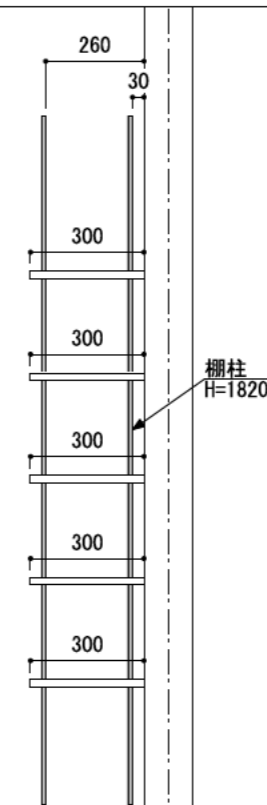

カラーバリエーションについて

セット品番の◆・■には、それぞれの色記号が入ります。ご注文の際は、色記号をご記入ください。
※セット品番の◆・■と、パーツ品番の◆・■は同じ色記号となります。

色記号	WV	GO	RJ	DJ	BJ		
グレイランバー(◆)	ホワイト オパール	ベージュ オーク	ブラウン ウォールナット	ダーク ウォールナット	ブラック ウォールナット		
アートランバー(■)	色記号	LW	CW	WC	NB	IJ	AJ UJ
	色名	シエル ホワイト	クリア ホワイト	ホワイト チェリー	ナチュラル バーチ	ブライト ウォールナット	アッシュ ウォールナット アンバー ウォールナット

CL