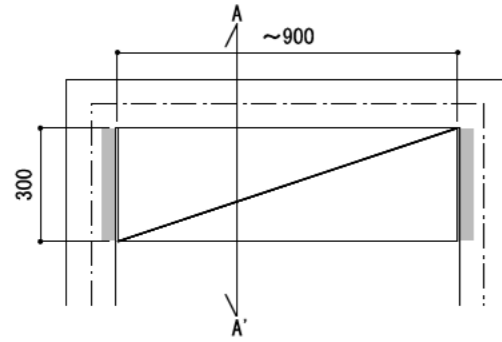

壁に部材を直接取り付けの際は、必ず下地を付けるようにしてください。

■ 下地必要位置

※製品を設置する壁面に厚さ12mm以上のコンパネ下地（現場調達）を貼ってください。

※当図面はイメージ及び寸法の確認用であり、発注時には納まり、下地等の打合せが必要です。

※躯体の状況をご確認ください。

※施工方法、構成およびサイズにより、お見積り価格が変わります。

※棚板・棚受の耐荷重はランバーカタログの耐荷重表をご確認ください。

※既製サイズ以外の部材は現場カットをお願いします。

A-A' 断面

カラーバリエーションについて

セット品番の◆・■には、それぞれの色記号が入ります。ご注文の際は、色記号をご記入ください。
※セット品番の◆・■と、パーツ品番の◆・■は同じ色記号となります。

色記号	WV	GO	RJ	DJ	BJ		
グレイランバー(◆)	ホワイト オパール	ベージュ オーク	ブラウン ウォールナット	ダーク ウォールナット	ブラック ウォールナット		
アートランバー(■)	色記号	LW	CW	WC	NB	IJ	AJ UJ
	色名	シエル ホワイト	クリア ホワイト	ホワイト チェリー	ナチュラル バーチ	ブライト ウォールナット	アッシュ ウォールナット アンバー ウォールナット