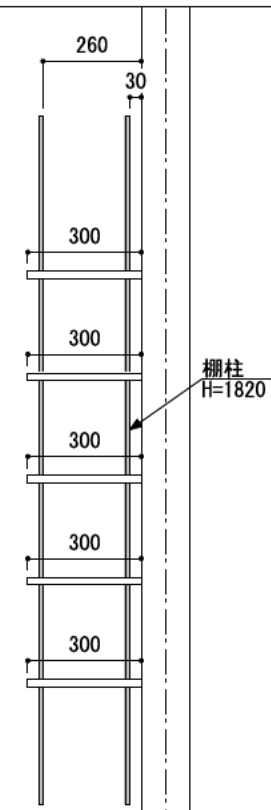

カラーバリエーションについて

セット品番の◆・■には、それぞれの色記号が入ります。ご注文の際は、色記号をご記入ください。
※セット品番の◆・■と、パーツ品番の◆・■は同じ色記号となります。

色記号	WV	GO	RJ	DJ	BJ		
グレイランバー(◆)	ホワイト オパール	ベージュ オーク	ブラウン ウォールナット	ダーク ウォールナット	ブラック ウォールナット		
アートランバー(■)	色記号	LW	CW	WC	NB	IJ	AJ UJ
	色名	シエル ホワイト	クリア ホワイト	ホワイト チェリー	ナチュラル バーチ	プライト ウォールナット	アッシュ ウォールナット アンバー ウォールナット

CL