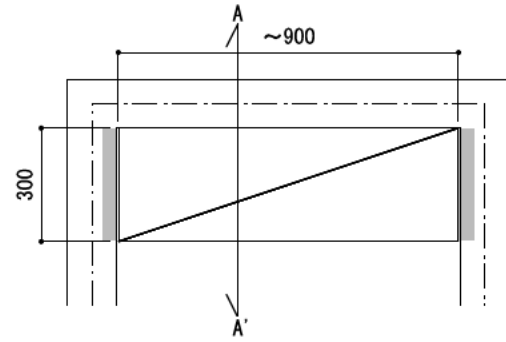

壁に部材を直接取り付けの際は、必ず下地を付けるようにしてください。

■ 下地必要位置

※製品を設置する壁面に厚さ12mm以上のコンパネ下地（現場調達）を貼ってください。

※当図面はイメージ及び寸法の確認用であり、発注時には納まり、下地等の打合せが必要です。

※躯体の状況をご確認ください。

※施工方法、構成およびサイズにより、お見積り価格が変わります。

※棚板・棚受の耐荷重はランバーカタログの耐荷重表をご確認ください。

※既製サイズ以外の部材は現場カットをお願いします。

A-A' 断面

カラーバリエーションについて

セット品番の◆・■には、それぞれの色記号が入ります。ご注文の際は、色記号をご記入ください。  
※セット品番の◆・■と、パーツ品番の◆・■は同じ色記号となります。

色記号	WV	GO	RJ	DJ	BJ		
グレイランバー(◆)	ホワイト オパール	ベージュ オーク	ブラウン ウォールナット	ダーク ウォールナット	ブラック ウォールナット		
アートランバー(■)	色記号	LW	CW	WC	NB	IJ	AJ UJ
	色名	シエル ホワイト	クリア ホワイト	ホワイト チェリー	ナチュラル バーチ	プライト ウォールナット	アッシュ ウォールナット アンバー ウォールナット