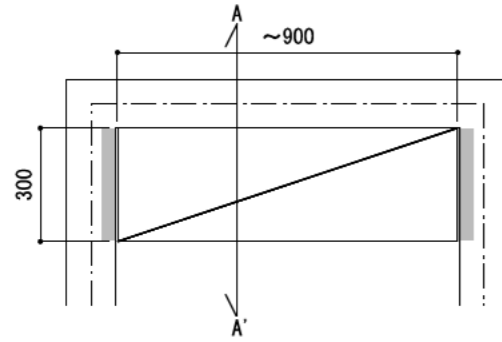

壁に部材を直接取り付けの際は、必ず下地を付けるようにしてください。

■ 下地必要位置

※製品を設置する壁面に厚さ12mm以上のコンパネ下地（現場調達）を貼ってください。

※当図面はイメージ及び寸法の確認用であり、発注時には納まり、下地等の打合せが必要です。

※躯体の状況をご確認ください。

※施工方法、構成およびサイズにより、お見積り価格が変わります。

※棚板・棚受の耐荷重はランバーカタログの耐荷重表をご確認ください。

※既製サイズ以外の部材は現場カットをお願いします。

カラーバリエーションについて

セット品番の◆・■には、それぞれの色記号が入ります。ご注文の際は、色記号をご記入ください。
※セット品番の◆・■と、パーツ品番の◆・■は同じ色記号となります。

色記号	WV	GO	RJ	DJ	BJ			
グレイランバー(◆)	ホワイト オパール	ベージュ オーク	ブラウン ウォールナット	ダーク ウォールナット	ブラック ウォールナット			
アートランバー(■)	色記号	LW	CW	WC	NB	IJ	AJ	UJ
	色名	シエル ホワイト	クリア ホワイト	ホワイト チェリー	ナチュラル バーチ	ブライト ウォールナット	アッシュ ウォールナット	アンバー ウォールナット

A-A' 断面

CL

棚柱
H=1820

シンプルステン棚柱棚板セット

棚板	棚柱色	セット品番
グレイ ランバー	シルバー	AJ000009◆S 奥行300
	ホワイト	AJ000009◆W 奥行300
アート ランバー Oタイプ	シルバー	AJ000010■S 奥行300
	ホワイト	AJ000010■W 奥行300
スタイラル ランバー	シルバー	AJ000011SVS 奥行300
	ホワイト	AJ000011SVW 奥行300

縮尺

1/20