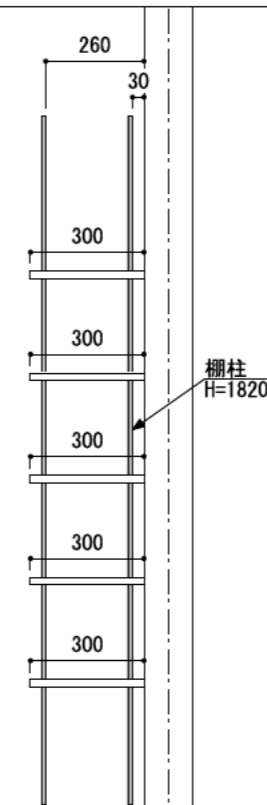

壁に部材を直接取り付けの際は、必ず下地を付けるようにしてください。

■ 下地必要位置

※製品を設置する壁面に厚さ12mm以上のコンパネ下地（現場調達）を貼ってください。

※当図面はイメージ及び寸法の確認用であり、発注時には納まり、下地等の打合せが必要です。

※躯体の状況をご確認ください。

※施工方法、構成およびサイズにより、お見積り価格が変わります。

※棚板・棚受の耐荷重はランバーカタログの耐荷重表をご確認ください。

※既製サイズ以外の部材は現場カットをお願いします。

カラーバリエーションについて

セット品番の◆・■には、それぞれの色記号が入ります。ご注文の際は、色記号をご記入ください。
※セット品番の◆・■と、パーツ品番の◆・■は同じ色記号となります。

色記号	WV	GO	RJ	DJ	BJ			
グレイランバー(◆)	ホワイト オパール	ベージュ オーク	ブラウン ウォールナット	ダーク ウォールナット	ブラック ウォールナット			
アートランバー(■)	色記号	LW	CW	WC	NB	IJ	AJ	UJ
	色名	シエル ホワイト	クリア ホワイト	ホワイト チェリー	ナチュラル バーチ	ブライト ウォールナット	アッシュ ウォールナット	アンバー ウォールナット

A-A' 断面

CL

棚柱
H=1820

シンプルステン棚柱棚板セット

棚板	棚柱色	セット品番
グレイ ランバー	シルバー	AJ000009◆S 奥行300
	ホワイト	AJ000009◆W 奥行300
アート ランバー Oタイプ	シルバー	AJ000010■S 奥行300
	ホワイト	AJ000010■W 奥行300
スタイラル ランバー	シルバー	AJ000011SVS 奥行300
	ホワイト	AJ000011SVW 奥行300

縮尺

1/20