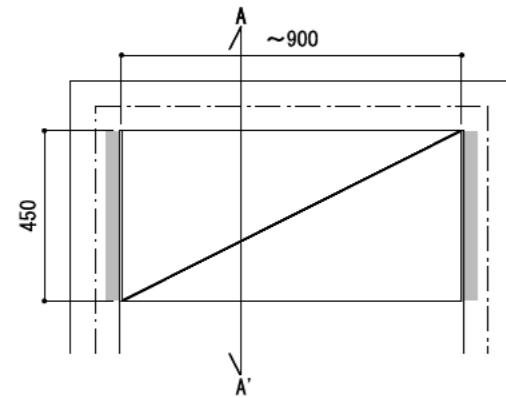

壁に部材を直接取り付ける際は、必ず下地を付けるようにしてください。

■ 下地必要位置

※製品を設置する壁面に厚さ12mm以上のコンパネ下地（現場調達）を貼ってください。

※当図面はイメージ及び寸法の確認用であり、発注時には納まり、下地等の打合せが必要です。

※躯体の状況をご確認ください。

※施工方法、構成およびサイズにより、お見積り価格が変わります。

※棚板・棚受の耐荷重はランバーカタログの耐荷重表をご確認ください。

※既製サイズ以外の部材は現場カットをお願いします。

カラーバリエーションについて

セット品番の◆・■には、それぞれの色記号が入ります。ご注文の際は、色記号をご記入ください。  
※セット品番の◆・■と、パーツ品番の◆・■は同じ色記号となります。

色記号	WV	GO	RJ	DJ	BJ		
グレイランバー(◆)	ホワイト オパール	ベージュ オーク	ブラウン ウォールナット	ダーク ウォールナット	ブラック ウォールナット		
アートランバー(■)	色記号	LW	CW	WC	NB	IJ	AJ UJ
	色名	シエル ホワイト	クリア ホワイト	ホワイト チェリー	ナチュラル バーチ	プライト ウォールナット	アッシュ ウォールナット アンバー ウォールナット

縮尺

1/20