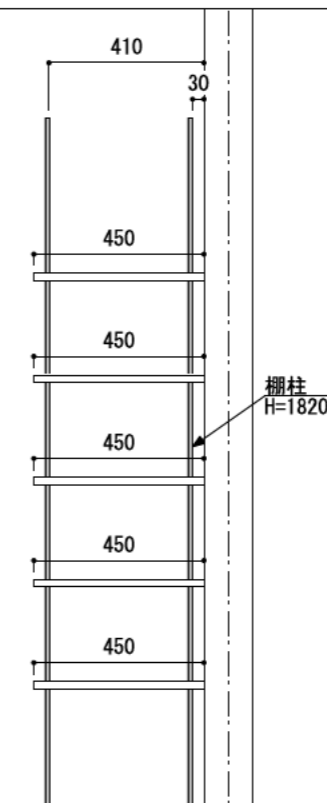

カラーバリエーションについて

セット品番の◆・■には、それぞれの色記号が入ります。ご注文の際は、色記号をご記入ください。
※セット品番の◆・■と、パーツ品番の◆・■は同じ色記号となります。

色記号	WV	GO	RJ	DJ	BJ		
グレイランバー(◆)	ホワイト オパール	ベージュ オーク	ブラウン ウォールナット	ダーク ウォールナット	ブラック ウォールナット		
アートランバー(■)	色記号	LW	CW	WC	NB	IJ	AJ UJ
	色名	シエル ホワイト	クリア ホワイト	ホワイト チェリー	ナチュラル バーチ	プライト ウォールナット	アッシュ ウォールナット アンバー ウォールナット

A-A' 断面

CL