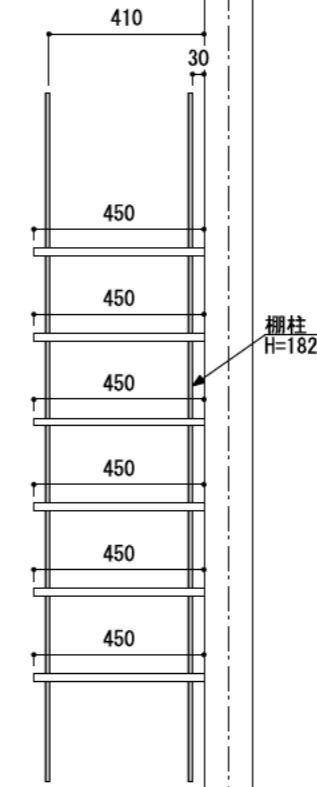

壁に部材を直接取り付ける際は、必ず下地を付けるようにしてください。

下地必要位置

※製品を設置する壁面に厚さ12mm以上のコンパネ下地（現場調達）を貼ってください。

※当図面はイメージ及び寸法の確認用であり、発注時には納まり、下地等の打合せが必要です。

※躯体の状況をご確認ください。

※施工方法、構成およびサイズにより、お見積り価格が変わります。

※棚板・棚受の耐荷重はランバーカタログの耐荷重表をご確認ください。

※既製サイズ以外の部材は現場カットをお願いします。

カラーバリエーションについて

セット品番の◆・■には、それぞれの色記号が入ります。ご注文の際は、色記号をご記入ください。
※セット品番の◆・■と、パーツ品番の◆・■は同じ色記号となります。

色記号	WV	GO	RJ	DJ	BJ		
色名	ホワイト オパール	ベージュ オーク	ブラウン ウォールナット	ダーク ウォールナット	ブラック ウォールナット		
色記号	LW	CW	WC	NB	IJ	AJ	UJ
色名	シエル ホワイト	クリア ホワイト	ホワイト チェリー	ナチュラル パーチ	ブライト ウォールナット	アッシュ ウォールナット	アンバー ウォールナット

A-A' 断面

CL

棚柱
H=1820

シンプルステン棚柱棚板セット

棚板	棚柱色	セット品番
グレイ ランバー	シルバー	AJ000012◆S 奥行450
	ホワイト	AJ000012◆W 奥行450
アート ランバー Oタイプ	シルバー	AJ000001■S 奥行450
	ホワイト	AJ000001■W 奥行450
スタイラル ランバー	シルバー	AJ000016SVS 奥行450
	ホワイト	AJ000016SVW 奥行450

縮尺

1/20