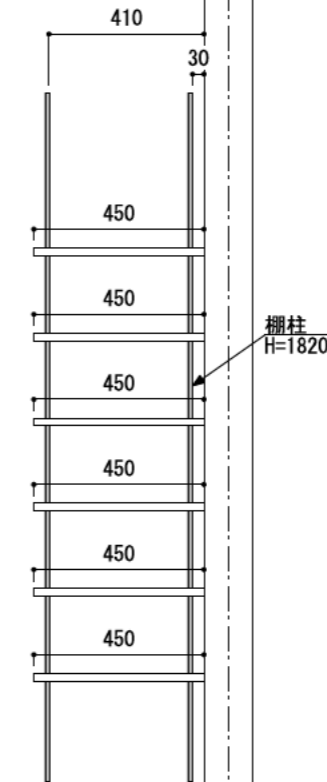

カラーバリエーションについて

セット品番の◆・■には、それぞれ色記号が入ります。ご注文の際は、色記号をご記入ください。
※セット品番の◆・■と、パーツ品番の◆・■は同じ色記号となります。

色記号	WV	GO	RJ	DJ	BJ		
色名	ホワイト オパール	ベージュ オーク	ブラウン ウォールナット	ダーク ウォールナット	ブラック ウォールナット		
色記号	LW	CW	WC	NB	IJ	AJ	UJ
色名	シエル ホワイト	クリア ホワイト	ホワイト チェリー	ナチュラル パーチ	ブライト ウォールナット	アッシュ ウォールナット	アンバー ウォールナット

A-A' 断面

CL