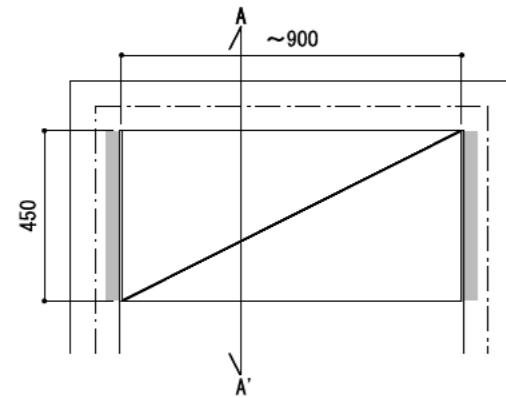

壁に部材を直接取り付けの際は、必ず下地を付けるようにしてください。

■ 下地必要位置

※製品を設置する壁面に厚さ12mm以上のコンパネ下地（現場調達）を貼ってください。

※当図面はイメージ及び寸法の確認用であり、発注時には納まり、下地等の打合せが必要です。

※躯体の状況をご確認ください。

※施工方法、構成およびサイズにより、お見積り価格が変わります。

※棚板・棚受の耐荷重はランバーカタログの耐荷重表をご確認ください。

※既製サイズ以外の部材は現場カットをお願いします。

カラーバリエーションについて

セット品番の◆・■には、それぞれの色記号が入ります。
ご注文の際は、色記号をご記入ください。
※セット品番の◆・■と、パーツ品番の◆・■は同じ色記号となります。

色記号	WV	GO	RJ	DJ	BJ		
グレイランバー(◆)	ホワイト オパール	ベージュ オーク	ブラウン ウォールナット	ダーク ウォールナット	ブラック ウォールナット		
アートランバー(■)	色記号	LW	CW	WC	NB	IJ	AJ UJ
	色名	シエル ホワイト	クリア ホワイト	ホワイト チェリー	ナチュラル バーチ	プライト ウォールナット	アッシュ ウォールナット アンバー ウォールナット

縮尺

1/20