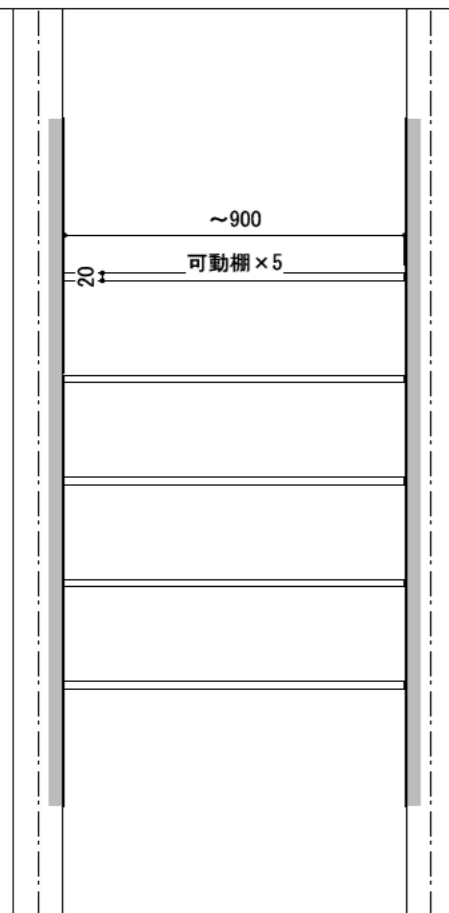

壁に部材を直接取り付けの際は、必ず下地を付けるようにしてください。

■ 下地必要位置

※製品を設置する壁面に厚さ12mm以上のコンパネ下地（現場調達）を貼ってください。

※当図面はイメージ及び寸法の確認用であり、発注時には納まり、下地等の打合せが必要です。

※躯体の状況をご確認ください。

※施工方法、構成およびサイズにより、お見積り価格が変わります。

※棚板・棚受の耐荷重はランバーカタログの耐荷重表をご確認ください。

※既製サイズ以外の部材は現場カットをお願いします。

カラーバリエーションについて

セット品番の◆・■には、それぞれの色記号が入ります。
ご注文の際は、色記号をご記入ください。
※セット品番の◆・■と、パーツ品番の◆・■は同じ色記号となります。

色記号	WV	GO	RJ	DJ	BJ		
グレイランバー(◆)	ホワイト オパール	ベージュ オーク	ブラウン ウォールナット	ダーク ウォールナット	ブラック ウォールナット		
アートランバー(■)	色記号	LW	CW	WC	NB	IJ	AJ UJ
	色名	シエル ホワイト	クリア ホワイト	ホワイト チェリー	ナチュラル バーチ	プライト ウォールナット	アッシュ ウォールナット アンバー ウォールナット

A-A' 断面

CL

シンプルステン棚柱棚板セット

棚板	棚柱色	セット品番
グレイ ランバー	シルバー	AJ000012◆S 奥行450
	ホワイト	AJ000012◆W 奥行450
アート ランバー Oタイプ	シルバー	AJ000013■S 奥行450
	ホワイト	AJ000013■W 奥行450
スタイラル ランバー	シルバー	AJ000014SVS 奥行450
	ホワイト	AJ000014SVW 奥行450

縮尺

1/20