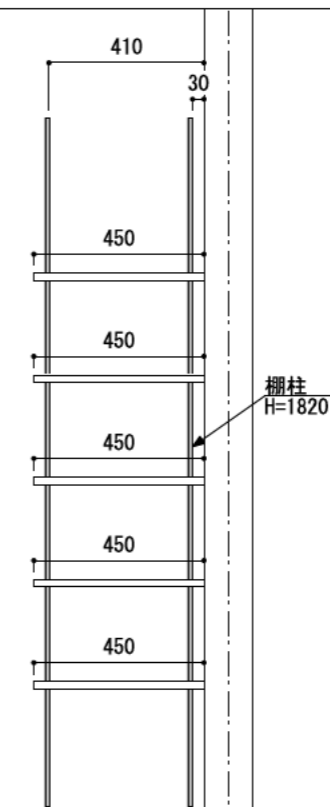

カラーバリエーションについて

セット品番の◆・■には、それぞれの色記号が入ります。
ご注文の際は、色記号をご記入ください。
※セット品番の◆・■と、パーツ品番の◆・■は同じ色記号となります。

色記号	WV	GO	RJ	DJ	BJ		
グレイランバー(◆)	ホワイト オパール	ベージュ オーク	ブラウン ウォールナット	ダーク ウォールナット	ブラック ウォールナット		
アートランバー(■)	色記号	LW	CW	WC	NB	IJ	AJ UJ
	色名	シエル ホワイト	クリア ホワイト	ホワイト チェリー	ナチュラル バーチ	プライト ウォールナット	アッシュ ウォールナット アンバー ウォールナット

A-A' 断面

CL