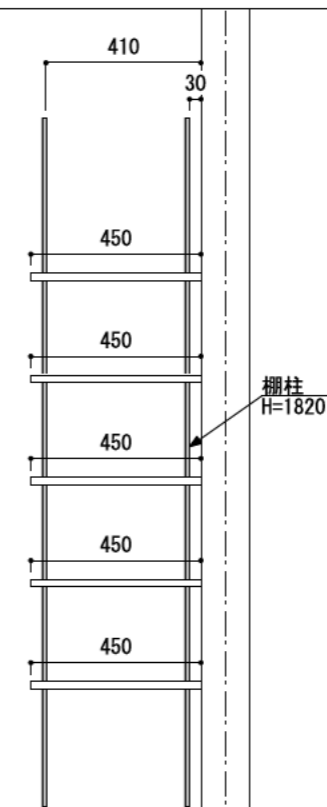

カラーバリエーションについて

セット品番の◆・■には、それぞれの色記号が入ります。
ご注文の際は、色記号をご記入ください。
※セット品番の◆・■と、パーツ品番の◆・■は同じ色記号となります。

色記号	WV	GO	RJ	DJ	BJ		
グレイランバー(◆)	ホワイト オパール	ベージュ オーク	ブラウン ウォールナット	ダーク ウォールナット	ブラック ウォールナット		
アートランバー(■)	色記号	LW	CW	WC	NB	IJ	AJ UJ
	色名	シエル ホワイト	クリア ホワイト	ホワイト チェリー	ナチュラル バーチ	プライト ウォールナット	アッシュ ウォールナット アンバー ウォールナット

A-A' 断面

CL