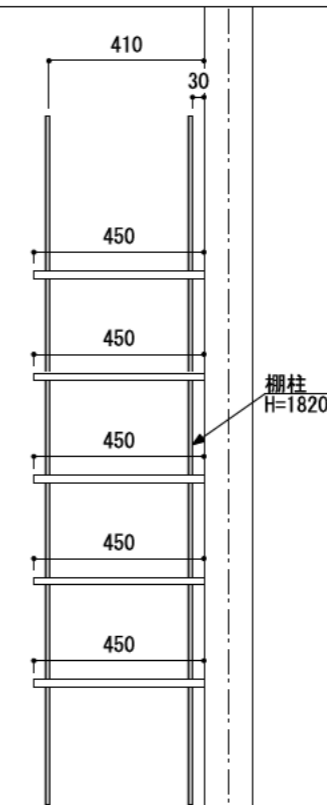

カラーバリエーションについて

セット品番の◆・■には、それぞれの色記号が入ります。ご注文の際は、色記号をご記入ください。
※セット品番の◆・■と、パーツ品番の◆・■は同じ色記号となります。

色記号	WV	GO	RJ	DJ	BJ			
グレイランバー(◆)	ホワイト オパール	ベージュ オーク	ブラウン ウォールナット	ダーク ウォールナット	ブラック ウォールナット			
アートランバー(■)	色記号	LW	CW	WC	NB	IJ	AJ	UJ
	色名	シエル ホワイト	クリア ホワイト	ホワイト チェリー	ナチュラル バーチ	プライト ウォールナット	アッシュ ウォールナット	アンバー ウォールナット

A-A' 断面

CL