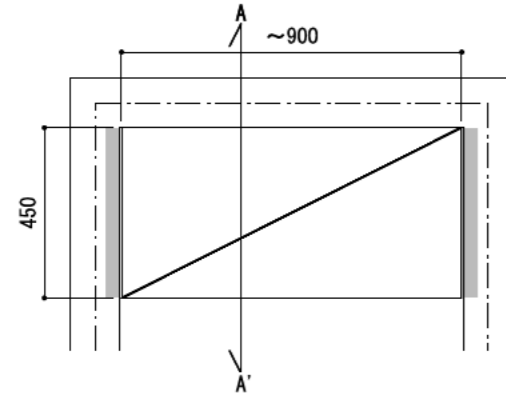

壁に部材を直接取り付けの際は、必ず下地を付けるようにしてください。

■ 下地必要位置

※製品を設置する壁面に厚さ12mm以上のコンパネ下地（現場調達）を貼ってください。

※当図面はイメージ及び寸法の確認用であり、発注時には納まり、下地等の打合せが必要です。

※躯体の状況をご確認ください。

※施工方法、構成およびサイズにより、お見積り価格が変わります。

※棚板・棚受の耐荷重はランバーカタログの耐荷重表をご確認ください。

※既製サイズ以外の部材は現場カットをお願いします。