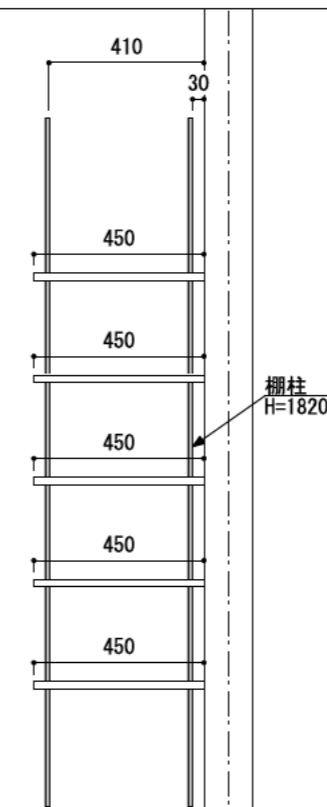

カラーバリエーションについて

セット品番の◆・■には、それぞれの色記号が入ります。
ご注文の際は、色記号をご記入ください。
※セット品番の◆・■と、パーツ品番の◆・■は同じ色記号となります。

色記号	WV	GO	RJ	DJ	BJ		
グレイランバー(◆)	ホワイト オパール	ベージュ オーク	ブラウン ウォールナット	ダーク ウォールナット	ブラック ウォールナット		
アートランバー(■)	色記号 LW	CW	WC	NB	IJ	AJ	UJ
色名	シエル ホワイト	クリア ホワイト	ホワイト チェリー	ナチュラル バーチ	プライト ウォールナット	アッシュ ウォールナット	アンバー ウォールナット

A-A' 断面

CL