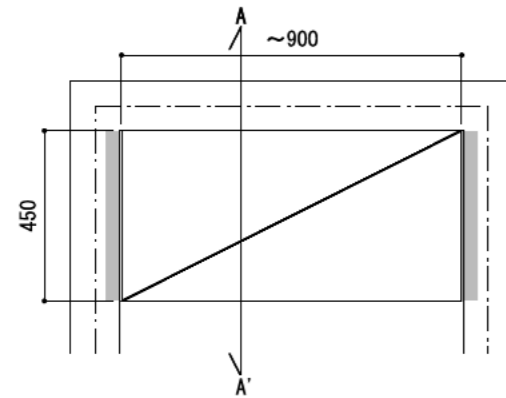

壁に部材を直接取り付けの際は、必ず下地を付けるようにしてください。

■ 下地必要位置

※製品を設置する壁面に厚さ12mm以上のコンパネ下地（現場調達）を貼ってください。

※当図面はイメージ及び寸法の確認用であり、発注時には納まり、下地等の打合せが必要です。

※躯体の状況をご確認ください。

※施工方法、構成およびサイズにより、お見積り価格が変わります。

※棚板・棚受の耐荷重はランバーカタログの耐荷重表をご確認ください。

※既製サイズ以外の部材は現場カットをお願いします。

カラーバリエーションについて

セット品番の◆・■には、それぞれの色記号が入ります。
ご注文の際は、色記号をご記入ください。
※セット品番の◆・■と、パーツ品番の◆・■は同じ色記号となります。

色記号	WV	GO	RJ	DJ	BJ		
グレイランバー(◆)	ホワイト オパール	ベージュ オーク	ブラウン ウォールナット	ダーク ウォールナット	ブラック ウォールナット		
アートランバー(■)	色記号 LW	CW	WC	NB	IJ	AJ	UJ
色名	シエル ホワイト	クリア ホワイト	ホワイト チェリー	ナチュラル バーチ	プライト ウォールナット	アッシュ ウォールナット	アンバー ウォールナット

縮尺

1/20