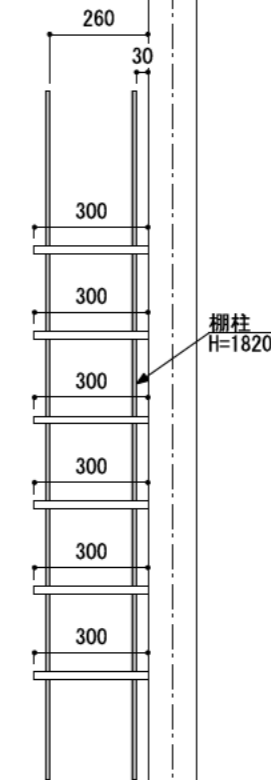

壁に部材を直接取り付ける際は、必ず下地を付けるようにしてください。

下地必要位置

※製品を設置する壁面に厚さ12mm以上のコンパネ下地（現場調達）を貼ってください。

※当図面はイメージ及び寸法の確認用であり、発注時には納まり、下地等の打合せが必要です。

※躯体の状況をご確認ください。

※施工方法、構成およびサイズにより、お見積り価格が変わります。

※棚板・棚受の耐荷重はランバーカタログの耐荷重表をご確認ください。

※既製サイズ以外の部材は現場カットをお願いします。

カラーバリエーションについて

セット品番の◆・■には、それぞれ色記号が入ります。ご注文の際は、色記号をご記入ください。
※セット品番の◆・■と、パーツ品番の◆・■は同じ色記号となります。

色記号	WV	GO	RJ	DJ	BJ		
色名	ホワイト オパール	ベージュ オーク	ブラウン ウォールナット	ダーク ウォールナット	ブラック ウォールナット		
色記号	LW	CW	WC	NB	IJ	AJ	UJ
色名	シエル ホワイト	クリア ホワイト	ホワイト チェリー	ナチュラル パーチ	ブライト ウォールナット	アッシュ ウォールナット	アンバー ウォールナット

A-A' 断面

CL

シンプルステン棚柱棚板セット

棚板	棚柱色	セット品番
グレイ ランバー	シルバー	AJ000009◆S 奥行300
	ホワイト	AJ000009◆W 奥行300
アート ランバー Oタイプ	シルバー	AJ000002■S 奥行300
	ホワイト	AJ000002■W 奥行300
スタイラル ランバー	シルバー	AJ000015SVS 奥行300
	ホワイト	AJ000015SVW 奥行300

縮尺

1/20