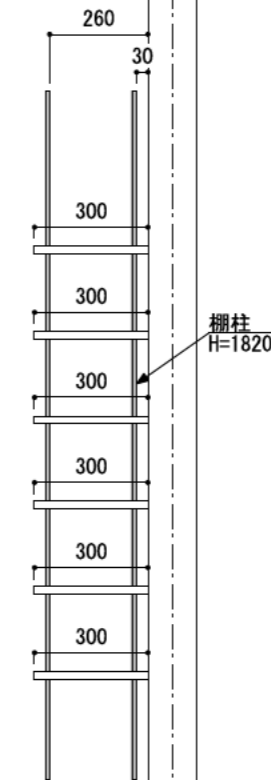

壁に部材を直接取り付ける際は、必ず下地を付けるようにしてください。

■ 下地必要位置

※製品を設置する壁面に厚さ12mm以上のコンパネ下地（現場調達）を貼ってください。

※当図面はイメージ及び寸法の確認用であり、発注時には納まり、下地等の打合せが必要です。

※躯体の状況をご確認ください。

※施工方法、構成およびサイズにより、お見積り価格が変わります。

※棚板・棚受の耐荷重はランバーカタログの耐荷重表をご確認ください。

※既製サイズ以外の部材は現場カットをお願いします。

カラーバリエーションについて

セット品番の◆・■には、それぞれ色記号が入ります。ご注文の際は、色記号をご記入ください。  
※セット品番の◆・■と、パーツ品番の◆・■は同じ色記号となります。

| 色記号 | WV           | GO          | RJ              | DJ             | BJ              |                 |                 |
|-----|--------------|-------------|-----------------|----------------|-----------------|-----------------|-----------------|
| 色名  | ホワイト<br>オパール | ベージュ<br>オーク | ブラウン<br>ウォールナット | ダーク<br>ウォールナット | ブラック<br>ウォールナット |                 |                 |
| 色記号 | LW           | CW          | WC              | NB             | IJ              | AJ              | UJ              |
| 色名  | シエル<br>ホワイト  | クリア<br>ホワイト | ホワイト<br>チェリー    | ナチュラル<br>バーチ   | ブライト<br>ウォールナット | アッシュ<br>ウォールナット | アンバー<br>ウォールナット |

A-A' 断面

CL

シンプルステン棚柱棚板セット

| 棚板                  | 棚柱色  | セット品番             |
|---------------------|------|-------------------|
| グレイ<br>ランバー         | シルバー | AJ000009◆S 奥行300  |
|                     | ホワイト | AJ000009◆W 奥行300  |
| アート<br>ランバー<br>Oタイプ | シルバー | AJ000002■S 奥行300  |
|                     | ホワイト | AJ000002■W 奥行300  |
| スタイラル<br>ランバー       | シルバー | AJ000015SVS 奥行300 |
|                     | ホワイト | AJ000015SVW 奥行300 |

縮尺

1/20