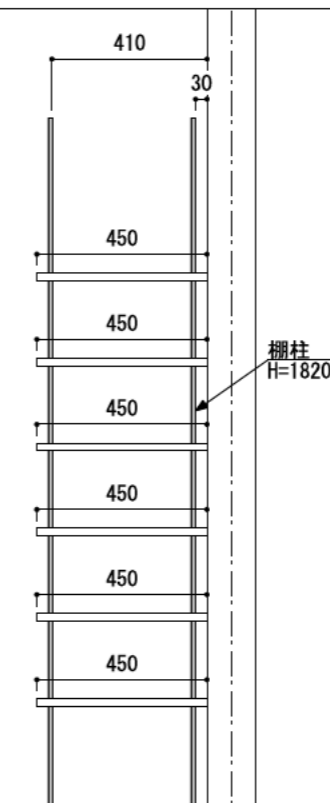

壁に部材を直接取り付ける際は、必ず下地を付けるようにしてください。

下地必要位置

※製品を設置する壁面に厚さ12mm以上のコンパネ下地（現場調達）を貼ってください。

※当図面はイメージ及び寸法の確認用であり、発注時には納まり、下地等の打合せが必要です。

※躯体の状況をご確認ください。

※施工方法、構成およびサイズにより、お見積り価格が変わります。

※棚板・棚受の耐荷重はランバーカタログの耐荷重表をご確認ください。

※既製サイズ以外の部材は現場カットをお願いします。

カラーバリエーションについて

セット品番の◆・■には、それぞれ色記号が入ります。ご注文の際は、色記号をご記入ください。  
※セット品番の◆・■と、パーツ品番の◆・■は同じ色記号となります。

色記号	WV	GO	RJ	DJ	BJ		
色名	ホワイト オパール	ベージュ オーク	ブラウン ウォールナット	ダーク ウォールナット	ブラック ウォールナット		
色記号	LW	CW	WC	NB	IJ	AJ	UJ
色名	シエル ホワイト	クリア ホワイト	ホワイト チェリー	ナチュラル パーチ	ブライト ウォールナット	アッシュ ウォールナット	アンバー ウォールナット

A-A' 断面

CL

シンプルステン棚柱棚板セット

棚板	棚柱色	セット品番
グレイ ランバー	シルバー	AJ000012◆S 奥行450
	ホワイト	AJ000012◆W 奥行450
アート ランバー Oタイプ	シルバー	AJ000001■S 奥行450
	ホワイト	AJ000001■W 奥行450
スタイラル ランバー	シルバー	AJ000016SVS 奥行450
	ホワイト	AJ000016SVW 奥行450

縮尺

1/20