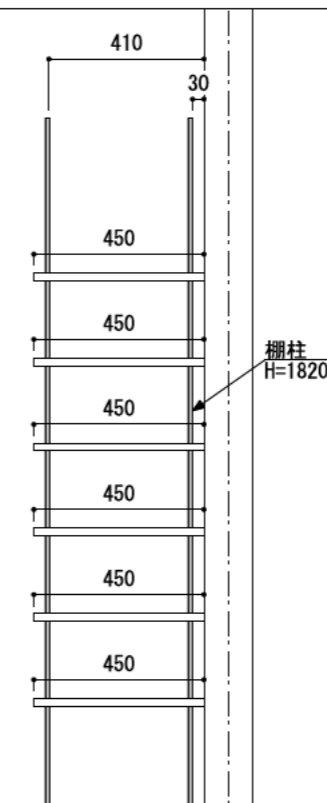

壁に部材を直接取り付ける際は、必ず下地を付けるようにしてください。

下地必要位置

※製品を設置する壁面に厚さ12mm以上のコンパネ下地（現場調達）を貼ってください。

※当図面はイメージ及び寸法の確認用であり、発注時には納まり、下地等の打合せが必要です。

※躯体の状況をご確認ください。

※施工方法、構成およびサイズにより、お見積り価格が変わります。

※棚板・棚受の耐荷重はランバーカタログの耐荷重表をご確認ください。

※既製サイズ以外の部材は現場カットをお願いします。

カラーバリエーションについて

セット品番の◆・■には、それぞれの色記号が入ります。ご注文の際は、色記号をご記入ください。  
※セット品番の◆・■と、パーツ品番の◆・■は同じ色記号となります。

| 色記号 | WV           | GO          | RJ              | DJ             | BJ              |                 |                 |
|-----|--------------|-------------|-----------------|----------------|-----------------|-----------------|-----------------|
| 色名  | ホワイト<br>オパール | ベージュ<br>オーク | ブラウン<br>ウォールナット | ダーク<br>ウォールナット | ブラック<br>ウォールナット |                 |                 |
| 色記号 | LW           | CW          | WC              | NB             | IJ              | AJ              | UJ              |
| 色名  | シエル<br>ホワイト  | クリア<br>ホワイト | ホワイト<br>チェリー    | ナチュラル<br>パーチ   | ブライト<br>ウォールナット | アッシュ<br>ウォールナット | アンバー<br>ウォールナット |

A-A' 断面

CL

シンプルステン棚柱棚板セット

| 棚板                  | 棚柱色  | セット品番             |
|---------------------|------|-------------------|
| グレイ<br>ランバー         | シルバー | AJ000012◆S 奥行450  |
|                     | ホワイト | AJ000012◆W 奥行450  |
| アート<br>ランバー<br>Oタイプ | シルバー | AJ000001■S 奥行450  |
|                     | ホワイト | AJ000001■W 奥行450  |
| スタイラル<br>ランバー       | シルバー | AJ000016SVS 奥行450 |
|                     | ホワイト | AJ000016SVW 奥行450 |

縮尺

1/20