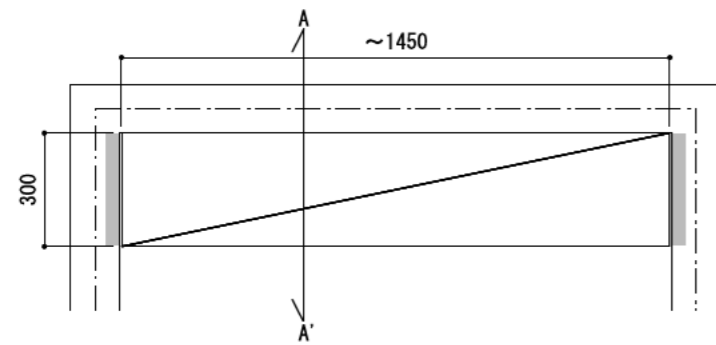

壁に部材を直接取り付ける際は、必ず下地を付けるようにしてください。

■ 下地必要位置

※製品を設置する壁面に厚さ12mm以上のコンパネ下地（現場調達）を貼ってください。

※当図面はイメージ及び寸法の確認用であり、発注時には納まり、下地等の打合せが必要です。

※躯体の状況をご確認ください。

※施工方法、構成およびサイズにより、お見積り価格が変わります。

※棚板・棚受の耐荷重はランバーカタログの耐荷重表をご確認ください。

※既製サイズ以外の部材は現場カットをお願いします。