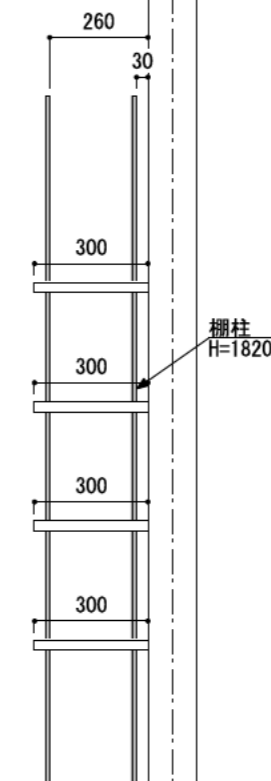

カラーバリエーションについて

セット品番の■には、それぞれの色記号が入ります。
ご注文の際は、色記号をご記入ください。
※セット品番の■と、パーツ品番の■は同じ色記号となります。

アートランバーO(■)	色記号	LW	CW	WC	NB	IJ	AJ	UJ
	色名	シエルホワイト	クリアホワイト	ホワイトチェリー	ナチュラルパーズ	プライトウォールナット	アッシュウォールナット	アンティークウォールナット

A-A' 断面

CL