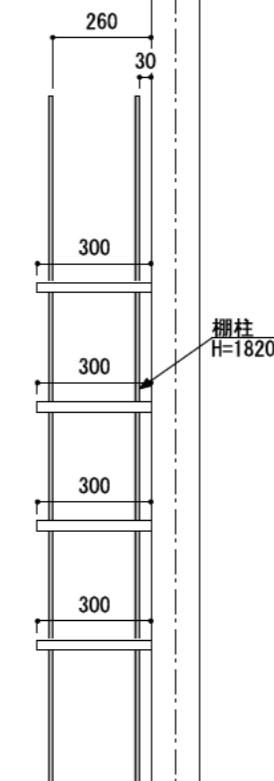

壁に部材を直接取り付ける際は、必ず下地を付けるようにしてください。

■ 下地必要位置

※製品を設置する壁面に厚さ12mm以上のコンパネ下地（現場調達）を貼ってください。

※当図面はイメージ及び寸法の確認用であり、発注時には納まり、下地等の打合せが必要です。

※躯体の状況をご確認ください。

※施工方法、構成およびサイズにより、お見積り価格が変わります。

※棚板・棚受の耐荷重はランバーカタログの耐荷重表をご確認ください。

※既製サイズ以外の部材は現場カットをお願いします。

カラーバリエーションについて

セット品番の■には、それぞれの色記号が入ります。
ご注文の際は、色記号をご記入ください。
※セット品番の■と、パーツ品番の■は同じ色記号となります。

アートランバーO(■)	色記号	LW	CW	WC	NB	IJ	AJ	UJ
	色名	シエルホワイト	クリアホワイト	ホワイトチェリー	ナチュラルパーズ	プライトウォールナット	アッシュウォールナット	アンティークウォールナット

A-A' 断面

CL

FL

シンプルステン棚柱棚板セット

棚板	棚柱色	セット品番
アートランバーOタイプ	シルバー	AJ000017■S 奥行300
	ホワイト	AJ000017■W 奥行300

南海プライウッド株式会社

商品名

ランバーシリーズ

セット品番

右表参照

作成日

2022年4月25日

縮尺

1/20