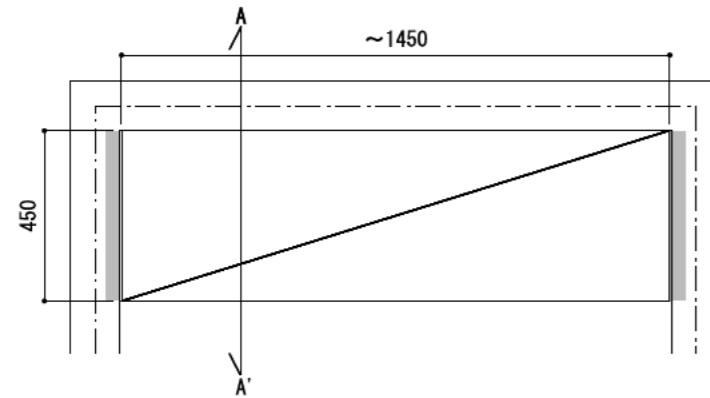

壁に部材を直接取り付ける際は、必ず下地を付けるようにしてください。

■ 下地必要位置

※製品を設置する壁面に厚さ12mm以上のコンパネ下地（現場調達）を貼ってください。

※当図面はイメージ及び寸法の確認用であり、発注時には納まり、下地等の打合せが必要です。

※躯体の状況をご確認ください。

※施工方法、構成およびサイズにより、お見積り価格が変わります。

※棚板・棚受の耐荷重はランバーカタログの耐荷重表をご確認ください。

※既製サイズ以外の部材は現場カットをお願いします。

カラーバリエーションについて

セット品番の■には、それぞれの色記号が入ります。
ご注文の際は、色記号をご記入ください。
※セット品番の■と、パーツ品番の■は同じ色記号となります。

アートランバーO(■)	色記号	LW	CW	WC	NB	IJ	AJ	UJ
	色名	シエルホワイト	クリアホワイト	ホワイトチェリー	ナチュラルパーズ	プライトウォールナット	アッシュウォールナット	アンティークウォールナット

A-A' 断面