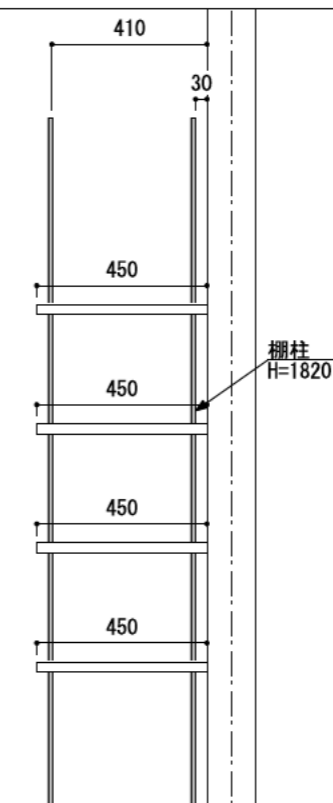

壁に部材を直接取り付ける際は、必ず下地を付けるようにしてください。

■ 下地必要位置

※製品を設置する壁面に厚さ12mm以上のコンパネ下地（現場調達）を貼ってください。

※当図面はイメージ及び寸法の確認用であり、発注時には納まり、下地等の打合せが必要です。

※躯体の状況をご確認ください。

※施工方法、構成およびサイズにより、お見積り価格が変わります。

※棚板・棚受の耐荷重はランバーカタログの耐荷重表をご確認ください。

※既製サイズ以外の部材は現場カットをお願いします。

カラーバリエーションについて

セット品番の■には、それぞれの色記号が入ります。
ご注文の際は、色記号をご記入ください。
※セット品番の■と、パーツ品番の■は同じ色記号となります。

アートランバーO(■)	色記号	LW	CW	WC	NB	IJ	AJ	UJ
	色名	シエルホワイト	クリアホワイト	ホワイトチェリー	ナチュラルパーズ	プライトウォールナット	アッシュウォールナット	アンティークウォールナット

A-A' 断面

CL

FL

シンプルステン棚柱棚板セット

棚板	棚柱色	セット品番
アートランバーOタイプ	シルバー	AJ000018■S 奥行450
	ホワイト	AJ000018■W 奥行450

南海プライウッド株式会社

商品名

ランバーシリーズ

セット品番

右表参照

作成日

2022年4月25日

縮尺

1/20